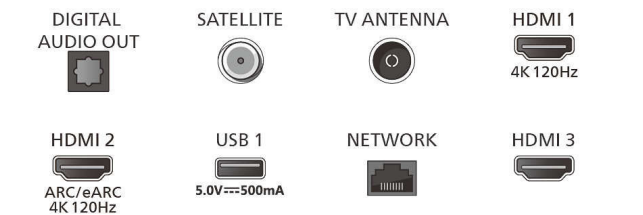

Televizor Ambilight 4K

Televizor Ambilight de 189 cm (75") Sunet Dolby Atmos, Procesor de imagine P5, Smart TV Philips

75PML9008/12

Specificații

Ambilight

- Funcții Ambilight: Adaptare la culoarea peretelui, Mod Lounge, Mod Joc, Muzică Ambilight, AmbiWakeup, AmbiSleep, funcționează cu boxe wireless Philips pentru acasă, Animație la pornirea Ambilight
- Versiune Ambilight: pe 3 laturi

Imagine/Ecran

- Dimensiune diagonală ecran (inchi): 75 inch
- Dimensiune diagonală ecran (metric): 189 cm
- Afișaj: LED 4K Ultra HD

- Rezoluție panou: 3840 x 2160
- Rată de reîmprospătare nativă: 120 Hz
- Procesor de imagine: Procesor P5 Perfect Picture
- Îmbunătățiri ale imaginii: Perfect Natural Motion, Micro Dimming Premium, HDR10+, Dolby Vision, HLG (Hybrid Log Gamma), Compatibil cu CalMAN

Rezoluție introducere text pe afișaj

- Rezoluție-Rată de reîmprospătare: 576p-50 Hz, 640 x 480-60 Hz, 720p-50 Hz, 60 Hz, 1920 x 1080p-24 Hz, 25 Hz, 30 Hz, 50 Hz, , 60 Hz, 100 Hz,

120 Hz., 2560 x 1440-60 Hz, 120 Hz, 3840 x 2160p-24 Hz, 25 Hz, 30 Hz, 50 Hz, , 60 Hz, 100 Hz, 120 Hz.

Tuner/Recepție/Transmisie

- TV digital: DVB-T/T2/T2-HD/C/S/S2
- Redare video: PAL, SECAM
- Ghid de programe TV*: Ghid electronic de programe (8 zile)
- Indicator putere semnal
- Teletext: Hipertext - 1000 pagini
- Acceptă HEVC

Connections

Side

Bottom