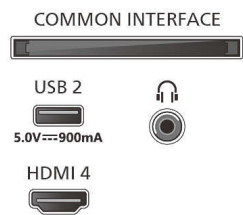

Televizor Ambilight 4K

Televizor Ambilight de 189 cm (75") Sunet Dolby Atmos, Procesor de imagine P5, Smart TV Philips

75PML9008/12

Specificații

Ambilight

- Funcții Ambilight: Adaptare la culoarea peretelui, Mod Lounge, Mod Joc, Muzică Ambilight, AmbiWakeup, AmbiSleep, funcționează cu boxe wireless Philips pentru acasă, Animație la pornirea Ambilight
- Versiune Ambilight: pe 3 laturi

Imagine/Ecran

- Dimensiune diagonală ecran (inchi): 75 inch
- Dimensiune diagonală ecran (metric): 189 cm
- Afișaj: LED 4K Ultra HD

- Rezoluție panou: 3840 x 2160
- Rată de reîmprospătare nativă: 120 Hz
- Procesor de imagine: Procesor P5 Perfect Picture
- Îmbunătățiri ale imaginii: Perfect Natural Motion, Micro Dimming Premium, HDR10+, Dolby Vision, HLG (Hybrid Log Gamma), Compatibil cu CalMAN

Rezoluție introducere text pe afișaj

- Rezoluție-Rată de reîmprospătare: 576p-50 Hz, 640 x 480-60 Hz, 720p-50 Hz, 60 Hz, 1920 x 1080p-24 Hz, 25 Hz, 30 Hz, 50 Hz, , 60 Hz, 100 Hz,

120 Hz., 2560 x 1440-60 Hz, 120 Hz, 3840 x 2160p-24 Hz, 25 Hz, 30 Hz, 50 Hz, , 60 Hz, 100 Hz, 120 Hz.

Tuner/Recepție/Transmisie

- TV digital: DVB-T/T2/T2-HD/C/S/S2
- Redare video: PAL, SECAM
- Ghid de programe TV*: Ghid electronic de programe (8 zile)
- Indicator putere semnal
- Teletext: Hipertext - 1000 pagini
- Acceptă HEVC

Connections

Side