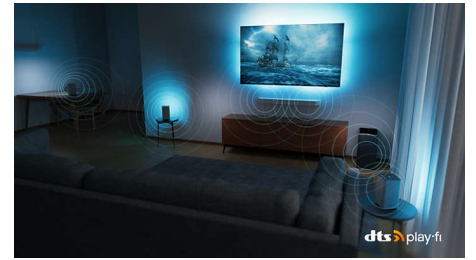

Dolby Vision și Dolby Atmos

Cu Dolby Vision și Dolby Atmos integrate, filmele, seriile și jocurile arată și sună incredibil. Vezi imaginea pe care regizorul a dorit să o vezi, fără scene dezamăgitoare, prea întunecate pentru a distinge ceva! Auzi clar fiecare cuvânt. Bucură-te de efecte sonore care îți dau impresia că acțiunea are loc chiar în jurul tău.

DTS Play-Fi

Sistemul wireless Philips pentru casă cu DTS Play-Fi îți permite să conectezi în câteva secunde soundbaruri și boxe wireless compatibile din diverse locuri din casă. Ascultă filme în bucătărie. Redă muzică oriunde.