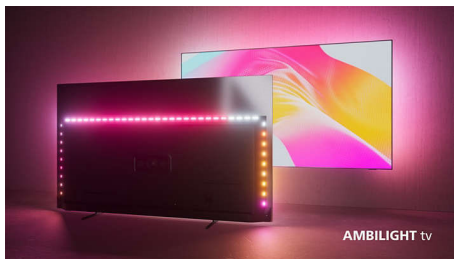

Philips The Xtra
TV Ambilight 4K

TV Ambilight da 189 cm (75")

Audio Dolby Atmos
Processore immagini P5
Philips Smart TV

75PML9008

Film e giochi da vivere in prima persona.

TV Ambilight 4K

Entra nel vivo dell'azione! Le grandi, luminose e colorate immagini di Xtra e l'aura avvolgente di Ambilight rendono ogni visione e sessione di gioco un vero e proprio evento. In più, grazie all'audio Dolby Atmos, puoi creare un'atmosfera ancora più coinvolgente, per una serata davvero epica.

Grandi dimensioni, senza compromessi.

- Audio e immagini come al cinema. Dolby Vision e Dolby Atmos.
- Supporta tutti i principali formati HDR
- Design di qualità superiore, pronto per il futuro.

Audio flessibile. Esperienza di gioco epica. Controllo smart.

PHILIPS

In evidenza

TV Ambilight

I TV Ambilight sono gli unici dotati di luci LED dietro lo schermo che si adattano a quello che stai guardando, facendoti immergere completamente nei colori della scena. Non potrai più farne a meno: il tuo TV sembra molto più grande e ti sentirai al centro di film, serie e videogame.