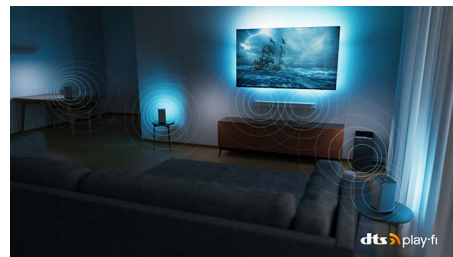

DTS Play-Fi

Il sistema home wireless Philips, dotato di tecnologia DTS Play-Fi, consente di collegare in pochi secondi le soundbar e gli altoparlanti wireless compatibili in tutta la casa. Ascolta i film in cucina e riproduci la tua musica ovunque.