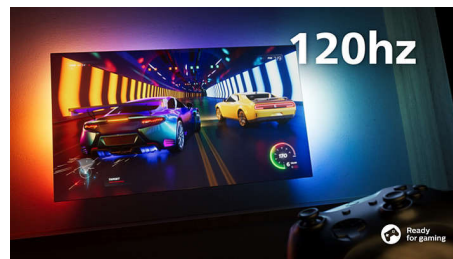

Esperienza di gioco epica

Gioca senza limiti e immergiti nei colori vivaci di The Xtra! HDMI 2.1, una velocità di aggiornamento nativa a 120 Hz sorprendente e un input lag ultra basso consentono agli accessori gaming di nuova generazione di dare il massimo, con un'azione di gioco reattiva, un movimento naturale ultra fluido e una grafica eccezionale. La modalità di gioco di Ambilight offre ancora più emozioni.

Philips Smart TV

Grazie alla nuova piattaforma smart TV troverai tutto ciò che vuoi in meno che non si dica. Ti piace una serie? Puoi continuare a guardarla direttamente dalla schermata principale. Se stai cercando qualcosa di nuovo, puoi sfogliare tra le categorie, come azione o drammatico, e visualizzare i suggerimenti dei principali servizi di streaming, il tutto in un'unica posizione.