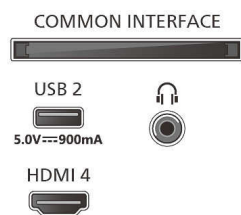

Specifiche

Ambilight

- Funzioni Ambilight: Adattabile al colore della parete, Modalità Lounge, Modalità gioco, Ambilight Music, AmbiWakeup, AmbiSleep, Compatibile con gli altoparlanti wireless Philips per la casa, Animazione di avvio Ambilight
- Versione Ambilight: 3 lati

Immagine/Display

- Dim. diagonale schermo (pollici): 75 pollici
- Dim. diagonale schermo (metrico): 189 cm
- Display: LED con risoluzione Ultra HD 4K

- Risoluzione del display: 3840 x 2160
- Velocità di aggiornamento nativa: 120 Hz
- Picture engine: Processore P5 Perfect Picture
- Miglioramento dell'immagine: Perfect Natural Motion, Micro Dimming Premium, HDR10+, Dolby Vision, HLG (Hybrid Log Gamma), CalMAN Ready

Risoluzione del display

- Velocità di aggiornamento della risoluzione: 576p-50Hz, 640x480-60Hz, 720p-50Hz, 60Hz, 1920x1080p-24Hz, 25Hz, 30Hz, 50Hz, 60Hz,

100Hz, 120Hz., 2560x1440-60Hz, 120Hz, 3840x2160p-24Hz, 25Hz, 30Hz, 50Hz, 60Hz, 100Hz, 120Hz.

Sintonizzatore/Ricezione/Trasmissione

- TV digitale: DVB-T/T2/T2-HD/C/S/S2
- Riproduzione video: PAL, SECAM
- Guida ai programmi TV*: EPG 8 giorni
- Indicazione forza segnale
- Televideo: 1000 pagine Hypertext
- Supporto HEVC

Connections

Side