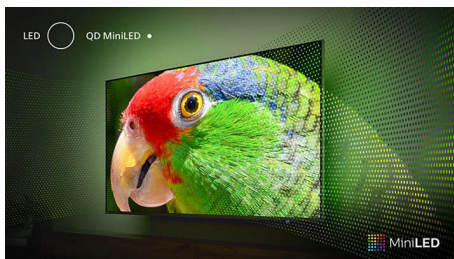

Tecnologia Mini-LED

Per qualsiasi tipo di contenuto, la tecnologia mini-LED di The Xtra offre immagini davvero incredibili e di qualità cinematografica, con neri intensi, colori realistici e un contrasto nitido. Inoltre, questo TV Ambilight 4K UHD è compatibile con tutti i principali formati HDR, per immagini più dettagliate anche nelle aree più chiare o più scure.

TV MiniLED

MiniLED. Zone di retroilluminazione intelligenti. Contrasto incredibile.