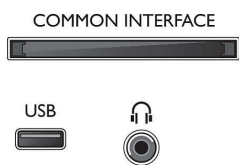

Мощность

- Электропитание: 220-240 В переменного тока, 50/60 Гц
- Температура окружающей среды: 5–35 °C
- Энергопотребление в режиме ожидания: $0,3$ Вт
- Маркировка класса энергоэффективности: A+
- Маркировка энергоэффективности ЕС: 18 Вт
- Функции энергосбережения: Таймер автоматического выключения, Режим ECO, Отключение изображения (для радио)
- Энергопотребление в выключенном состоянии: $0,3$
- Потребление электроэнергии в год: 27 кВт/ч
- Наличие свинца: Да*
- содержание ртути: 0 мг

Аксессуары

- Входящие в комплект аксессуары: Пульт ДУ, Батарея типа AAA — 2 шт., Шнур питания, Краткое руководство пользователя, Брошюра с важной юридической информацией и сведениями о безопасности, Настольная подставка

Размеры

- Ширина устройства: 559,65 миллиметра
- Высота устройства: 335,77 миллиметра
- Глубина устройства: 54,1 миллиметра
- Вес продукта: 3,22 кг

- Ширина с подставкой: 559,65 миллиметра
- Высота с подставкой: 352,1 миллиметра
- Глубина с подставкой: 110 миллиметра
- Вес изделия с подставкой: 3,26 кг
- Ширина коробки: 630 миллиметра
- Высота коробки: 425 миллиметра
- Глубина коробки: 112 миллиметра
- Вес, включая упаковку: 4,6 кг
- Совместимое настенное крепление: 75 x 75 мм
- Ширина подставки: 495 миллиметра

Connections

Side