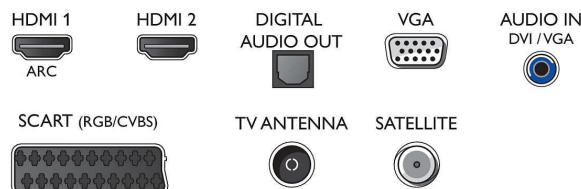

Мощность

- Электропитание: 220-240 В переменного тока, 50/60 Гц
- Температура окружающей среды: 5–35 °C
- Энергопотребление в режиме ожидания: $0,3$ Вт
- Маркировка класса энергоэффективности: A+
- Маркировка энергоэффективности ЕС: 18 Вт
- Функции энергосбережения: Таймер автоматического выключения, Режим ECO, Отключение изображения (для радио)
- Энергопотребление в выключенном состоянии: $0,3$
- Потребление электроэнергии в год: 27 кВт/ч
- Наличие свинца: Да*
- содержание ртути: 0 мг

Аксессуары

- Входящие в комплект аксессуары: Пульт ДУ, Батарея типа AAA — 2 шт., Шнур питания, Краткое руководство пользователя, Брошюра с важной юридической информацией и сведениями о безопасности, Настольная подставка

Размеры

- Ширина устройства: 559,65 миллиметра
- Высота устройства: 335,77 миллиметра
- Глубина устройства: 54,1 миллиметра
- Вес продукта: 3,22 кг

- Ширина с подставкой: 559,65 миллиметра
- Высота с подставкой: 352,1 миллиметра
- Глубина с подставкой: 110 миллиметра
- Вес изделия с подставкой: 3,26 кг
- Ширина коробки: 630 миллиметра
- Высота коробки: 425 миллиметра
- Глубина коробки: 112 миллиметра
- Вес, включая упаковку: 4,6 кг
- Совместимое настенное крепление: 75 x 75 мм
- Ширина подставки: 495 миллиметра

Connections

Side

Rear

Дата выпуска 2023-08-09

Версия: 5.2.1

EAN: 87 18863 01137 9

© 2023 Koninklijke Philips N.V.
Все права защищены.

Характеристики могут меняться без предварительного уведомления. Торговые марки являются собственностью Koninklijke Philips N.V. или соответствующих владельцев.

www.philips.com