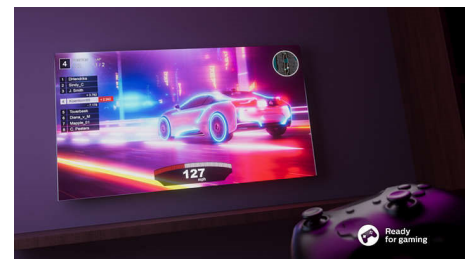

Dobro za igranje igara

Uživajte u igranju igara? Postavka malog kašnjenja na ulazu automatski se aktivira kada uključite konzolu, pružajući vam gladak doživljaj igranja, čak i kada se akcija zahukta.