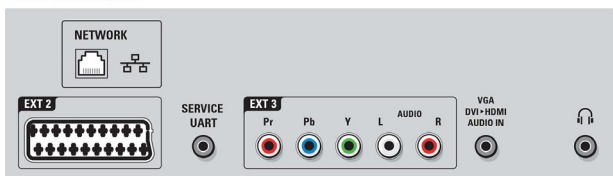

Характеристики

Подсветка Ambilight

- Возможности режима Ambilight: Ambilight Spectra 3, Приглушенный свет в режиме ожидания, Плавное выключение "закат", Подстраивается под цвет стены
- Версия Ambilight: Трехсторонняя
- Система подсветки Ambilight: Светодиоды с широкой цветовой гаммой
- Функция затемнения: Вручную и со световым датчиком

Изображение/дисплей

- Формат изображения: Широкий экран
- Размер экрана по диагонали (в дюймах): 40 (дюймы)
- Размер экрана по диагонали (метрич.): 102 см
- Цвет корпуса: Матовый алюминий черный оникс
- Дисплей: ЖКД Full HD, Сегментированная светодиодная подсветка 2D
- 3D: 3D Ready*
- Разрешение панели: 1920 x 1080p

- Яркость: 500 кд/м²
- Улучшение изображения: Технология Perfect Pixel HD Engine, Perfect Natural Motion, Идеальная контрастность, Perfect Colors, Дисплей с широким цветовым пространством, Функция Active Control + световой датчик, Подавление шума 2D/3D, 400Hz Clear LCD*, Сканирующая подсветка, LED-подсветка с технологией затемнения, Сегментированная LED-подсветка, Bright Pro, LED Pro, Функция Super Resolution, Телевизор с

BACK CONNECTORS