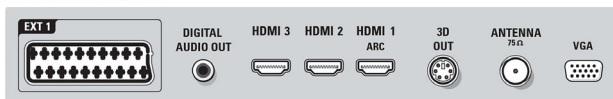

BOTTOM CONNECTORS