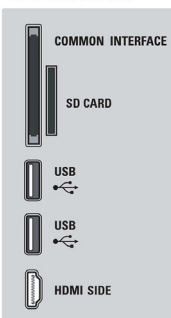

SIDE CONNECTORS