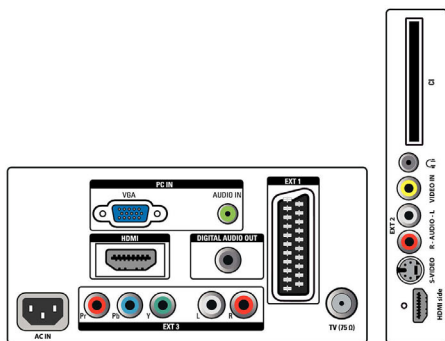

Характеристики

Изображение/дисплей

- Формат изображения: Широкий экран
- Размер экрана по диагонали (в дюймах): 19 (дюймы)
- Размер экрана по диагонали (метрич.): 48 см
- Цвет корпуса: Передняя панель черного цвета с глянцевой черной отделкой
- Разрешение панели: 1440 x 900
- Яркость: 300 кд/м²

- Коэфф. контрастности (типич.): 1000:1
- Улучшение изображения: Технология Crystal Clear III, Двухмерный гребенчатый фильтр, Режим 3/2 – 2/2 Motion Pull Down, Функция "Растянутый белый", Прогрессивное сканирование, Smart Picture
- Тип экрана дисплея: ЖК-дисплей WXGA с активной матрицей TFT
- Время отклика (типич.): 5 мс

- Угол просмотра: 170° (Г) / 160° (В)
- Улучшение экрана: Антибликовое покрытие экрана

Поддерживаемое разрешение дисплея

- Компьютерные форматы: 640 x 480, 60 Гц, 800 x 600, 60 Гц, 1024 x 768, 60 Гц, 1280 x 1024, 60 Гц,