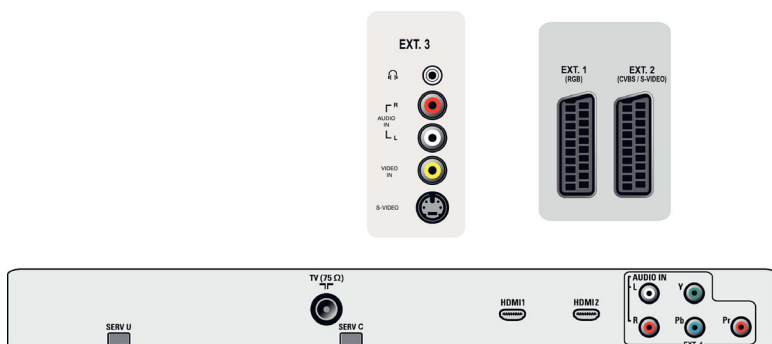

Характеристики

Изображение/дисплей

- Формат изображения: 16:9, Широкий экран
- Размер экрана по диагонали (в дюймах): 37 (дюймы)
- Размер экрана по диагонали (метрич.): 94 см
- Разрешение панели: 1366 x 768p
- Яркость: 500 кд/м²
- Улучшение изображения: Pixel Plus HD, Улучшение яркостных переходов, Улучшение

цветовых переходов, Динамическое повышение контрастности, Повышение контрастности, Режим 3/2 – 2/2 Motion Pull Down, 3D гребенчатый фильтр, Активное управление, Цифровое шумодавление, Исправление "зачерченных линий", Прогрессивное сканирование

- Тип экрана дисплея: TFT ЖК-дисплей WXGA с активной матрицей

- Динамическая контрастность экрана: 7500:1
- Время отклика (типич.): 6 мс
- Угол просмотра (по горизонтали): 178 градусов
- Угол просмотра (по вертикали): 178 градусов
- Улучшение экрана: Антибликовое покрытие экрана

Поддерживаемое разрешение