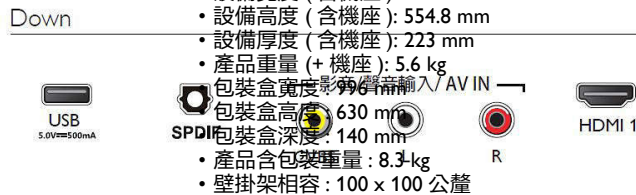

規格

畫面 / 顯示

- 長寬比: 16:9
- 顯示器: LED Full HD
- 面板解析度: 1920 x 1080
- 畫面增強: Pixel Plus HD

支援的螢幕解析度

- 電腦輸入: 高達 1920x1080 @ 60Hz
- 視訊輸入: 24、25、30、50、60 Hz, 高達 1920x1080p

多媒體應用程式

- 影片播放格式: 容器: AVI、MKV, H264/MPEG-4 AVC, MPEG-1, MPEG-2, MPEG-4
- 音樂播放格式: AAC, AC3
- 字幕格式支援: .SRT, .ASS
- 圖片播放格式: JPEG, BMP, PNG

使用者互動

- 編程: USB 錄製*
- 韌體可升級: 可透過 USB 升級的韌體
- 螢幕格式調整: 4:3, 16:9

便利

- 睡眠定時器: 是

音效

- 輸出功率 (RMS): 12 瓦
- 加強管效: 清晰音效

連線

- HDMI 連接頭數量: 2
- EasyLink (HDMI-CEC): 系統待機, 單鍵播放, 遙控傳遞, 系統音訊控制
- USB 數量: 1
- 其他連接: 數位音訊輸出 (光纖), CVBS+ 音訊左 / 右輸入

功率

- 主電源: AC 110V / 60Hz
- 環境溫度: 5 °C 至 40 °C
- 省電功能: 自動關閉計時器, 環保模式

配件

- 附配件: 快速入門指南, 桌上型立架, 法律和安
  全手冊, 保固手冊

尺寸

- 設備寬度: 893.4 mm
- 設備高度: 520 mm
- 設備深度: 73 mm
- 產品重量: 5.1 kg
- 設備寬度 (含機座): 893.4 mm
- 設備高度 (含機座): 554.8 mm
- 設備厚度 (含機座): 223 mm
- 產品重量 (+ 機座): 5.6 kg
- 包裝盒寬度: 960 mm
- 包裝盒高度: 630 mm
- 包裝盒深度: 140 mm
- 產品含包裝重量: 8.3 kg
- 壁掛架相容: 100 x 100 公釐

焦點

USB (相片、音樂、影片)

分享樂趣。將 USB 記憶卡、數位相機、MP3 播放機或其他多媒體裝置連接至顯示器上的 USB 埠, 即可使用簡單易用的螢幕內容瀏覽器享受相片、影片及音樂。

Pixel Plus HD

飛利浦 Pixel Plus HD 引擎能將畫質最佳化, 給您銳利的影像與美麗的對比。因此, 無論是觀賞有線顯示器或光碟, 都能透過黑白對比強化功能, 享受更加鮮明更銳利的影像。

兩組 HDMI 輸入端子搭配 Easylink

只需要一條 HDMI 纜線, 便能同時將畫面和音訊訊號從裝置傳輸到大型顯示器上, 幫您省去線路糾結的困擾。HDMI 使用未經壓縮的訊號, 確保從來源傳送至螢幕的品質無可挑剔。再搭配上飛利浦 Easylink, 您只需要一支遙控器, 就能同時對大型顯示器、DVD、藍光、機上盒或家庭劇院系統進行大部分的操作。

* EPG 和實際的可視性 (最多 8 天) 視國家 / 地區和系統業者而定。
* (飛利浦) 僅與特定飛利浦播放機裝置相容。
* 網站上繪製的影像為非合約圖片。請務必參考實際在零售商或商店銷售的顯示器。

發行日期 2023-08-09

版本: 6.1.1

EAN: 87 18863 02266 5

© 2023 Koninklijke Philips N.V.
所有權利均予保留。

規格若有變更恕不另行通知。商標為 Koninklijke Philips N.V. 或其個別所有者的財產。

www.philips.com