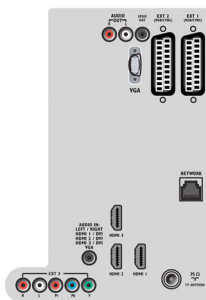

Характеристики

Подсветка Ambilight

- Возможности режима Ambilight: Ambilight Spectra, Режим приглушенного света
- Система подсветки Ambilight: Светодиоды с широкой цветовой гаммой
- Функция затемнения: Вручную и со световым датчиком

Изображение/дисплей

- Формат изображения: Широкий экран

- Размер экрана по диагонали (в дюймах): 42 (дюймы)
- Размер экрана по диагонали (метрич.): 107 см
- Цвет корпуса: Передняя панель черного цвета с глянцевой черной отделкой
- Разрешение панели: 1920 x 1080p
- Яркость: 500 кд/м²
- Улучшение изображения: Pixel Precise HD, Режим 3/2 – 2/2 Motion Pull Down, 3D гребенчатый фильтр, Функция Active Control +

- световой датчик, Цифровое шумоподавление, Динамическое повышение контрастности, Улучшение яркостных переходов, Прогрессивное сканирование, Подавление шума 2D/3D, 100Hz LCD, HD Natural Motion
- Тип экрана дисплея: ЖКД с активной матрицей Full HD W-UXGA
- Динамическая контрастность экрана: 80000:1
- Время отклика (типич.): 3 мс
- Угол просмотра: 176° (Г) / 176° (В)

Rear connectors