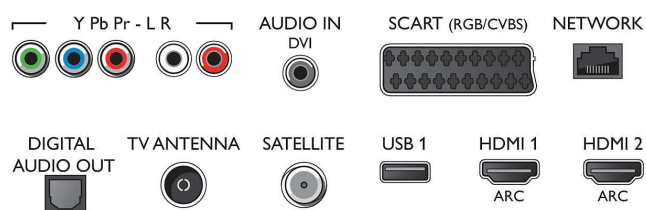

Поддержка HEVC для передачи контента FHD

Новый встроенный стандарт HEVC позволяет просматривать изображение в высоком качестве с разрешением FHD.

Характеристики

Изображение/дисплей

- Формат изображения: 16:9
- Размер экрана по диагонали (в дюймах): 32 (дюймы)
- Размер экрана по диагонали (метрич.): 80 см
- Дисплей: LED Full HD
- Разрешение панели: 1920 x 1080p
- Яркость: 300 кд/м²
- Улучшение изображения: Pixel Plus HD, Технология Micro Dimming
- Пиковое отношение яркости: 65 %

Connections

Side

Rear

Характеристики

Функции Smart TV

- Взаимодействие с пользователем: Клиент и сервер MultiRoom, SimplyShare
- Интерактивное телевидение: HbbTV
- Программирование: Приостановка просмотра телепередачи, Запись на USB*
- Приложения SmartTV*: Сетевые видеомагазины, Открытый интернет-браузер, Social TV, ТВ по запросу, Youtube
- Легкость установки: Автопоиск устройств Philips, Мастер подключения к устройству, Мастер настройки сети, Мастер установки поддержки
- Удобство использования: Кнопка меню Smart, Экранное руководство пользователя
- Обновление встроенной программы: Мастер обновления встроенной программы, Обновление встроенной программы через USB, Обновление программы устройства через Интернет
- Регулировка формата экрана: Базовый - Широкоэкранный, Автозаполнение, Расширенный - Сдвиг, Масштабирование, растяжение
- Приложение Philips TV Remote*: Приложения, Каналы, Управление, NowOnTV, Телегид, Видео по запросу