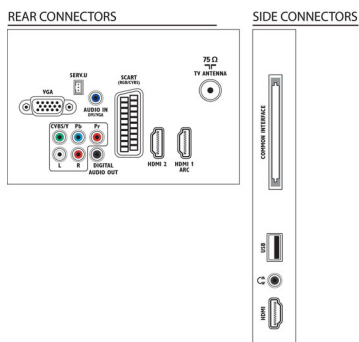

Характеристики

Изображение/дисплей

- Формат изображения: 16:9
- Размер экрана по диагонали (в дюймах): 32 (дюймы)
- Размер экрана по диагонали (метрич.): 81 см
- Дисплей: ЖК-телевизор HD TV
- Разрешение панели: 1366 x 768p
- Яркость: 400 кд/м²
- Улучшение изображения: Digital Crystal Clear,

Perfect Motion Rate 100 Гц

- Динамическая контрастность экрана: 100 000:1

Поддерживаемое разрешение дисплея

- Компьютерные входы: до 1920 x 1080 при 60 Гц
- Выходы: 24, 25, 30, 50, 60 Гц, до 1920x1080p

Тюнер/прием/передача

- Цифровое ТВ: DVB-C MPEG2*, DVB-C MPEG4*, DVB-T MPEG2*, DVB-T MPEG4*
- Воспроизведение видео: NTSC, PAL, SECAM

Мультимедийные приложения

- Форматы воспроизведения видео: H264/MPEG-4 AVC, MPEG-1, MPEG-2, MPEG-4