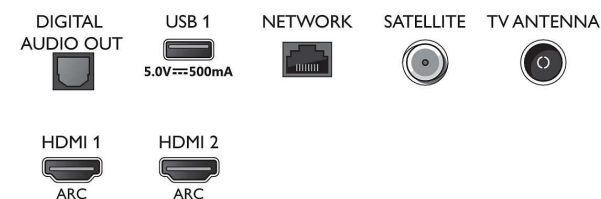

43PUS7855/12

HDR10/HLG (Hybrid Log Gamma), HDR10+/Dolby Vision

Tuner/Recepție/Transmisie

- TV digital: DVB-T/T2/T2-HD/C/S/S2
- Redare video: PAL, SECAM
- Acceptă MPEG: MPEG2, MPEG4
- Ghid de programe TV*: Ghid electronic de programe (8 zile)
- Indicator putere semnal
- Teletext: Hipertext - 1000 pagini
- Acceptă HEVC

Connections

Side

Bottom

Smart TV LED 4K UHD

Televizor Ambilight de 108 cm (43") Principalele formate HDR acceptate, Procesor P5 Perfect Picture, Alexa integrat

Specificații

Caracteristici Smart TV

- Interacțiune cu utilizatorul: SimplyShare, Oglindire ecran
- TV interactiv: HbbTV
- Program: Pauză TV, Înregistrare USB*
- Aplicații SmartTV*: Magazine video online, Deschide browserul de internet, Televiziune la cerere, YouTube, Televizor Netflix
- Ușor de instalat: Autodetectare dispozitive Philips, Expert de instalare rețea, Expert de configurare a setărilor
- Ușurință în utilizare: Buton de meniu inteligent, Manual de utilizare pe ecran
- Upgrade al firmware-ului: Expert pentru upgrade-ul automat al firmware-ului, Posibilitate de upgrade al firmware-ului prin USB, Upgrade de firmware online
- Ajustări format ecran: Înainte - Schimbare, Umplere ecran, Potrivire la ecran, Zoom, extindere, Ecran lat
- Asistent vocal**: Amazon Alexa integrat, Telecomandă cu microfon