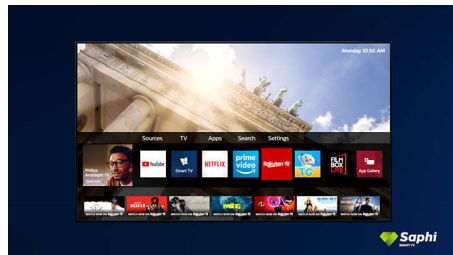

Smart TV SAPHI

SAPHI este un sistem de operare rapid și intuitiv prin care utilizarea Philips Smart TV devine o adevărată plăcere. Beneficiezi de acces printr-un singur buton la un meniu clar pe bază de pictograme. Navighezi rapid la aplicații Philips Smart TV populare, inclusiv YouTube, Netflix și altele.