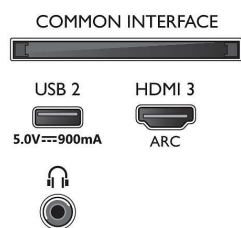

Connections

Side

Bottom

Smart TV LED 4K UHD

Televizor Ambilight de 108 cm (43") Principalele formate HDR acceptate, Procesor P5 Perfect Picture, Alexa integrat

Specificații

Caracteristici Smart TV

- Interacțiune cu utilizatorul: SimplyShare, Oglindire ecran
- TV interactiv: HbbTV
- Program: Pauză TV, Înregistrare USB*
- Aplicații SmartTV*: Magazine video online, Deschide browserul de internet, Televiziune la cerere, YouTube, Televizor Netflix
- Ușor de instalat: Autodetectare dispozitive Philips, Expert de instalare rețea, Expert de configurare a setărilor
- Ușurință în utilizare: Buton de meniu inteligent, Manual de utilizare pe ecran
- Upgrade al firmware-ului: Expert pentru upgrade-ul automat al firmware-ului, Posibilitate de upgrade al firmware-ului prin USB, Upgrade de firmware online
- Ajustări format ecran: Înainte - Schimbare, Umplere ecran, Potrivire la ecran, Zoom, extindere, Ecran lat
- Asistent vocal**: Amazon Alexa integrat, Telecomandă cu microfon