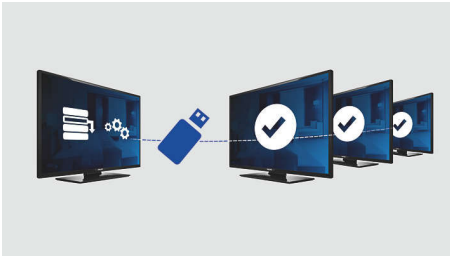

Основные особенности

Клонир-е через USB

Возможность простого копирования всех программных настроек с одного телевизора на другие меньше, чем за минуту. Эта функция гарантирует единообразие ТВ настроек, значительно сокращая время на установку и расходы.

Ограничение громкости

Эта функция служит для предварительной установки диапазона громкости, в котором может работать телевизор, предотвращая установку звука на уровень, превышающий норму и мешающий вашим соседям.

Блокировка меню установки

Предотвращает нежелательный доступ к установкам и конфигурации, обеспечивает максимальное удобство гостей и устраняет нежелательные расходы на перепрограммирование.

Низкое энергопотребление

Телевизоры Philips рассчитаны на небольшое потребление энергии. Это не только уменьшает воздействие на окружающую среду, но и снижает операционные издержки.

Встроенная панель подключения

Встроенная панель подключения позволяет гостям с легкостью подключать устройства к телевизору без внешней панели подключения.

Светодиодный

В этом телевизоре самая совершенная светодиодная технология сочетается с привлекательным минималистичным дизайном и потрясающим качеством изображения, а также у этой модели минимальное энергопотребление в своей категории. Кроме того, светодиодная технология исключает использование вредных материалов. Светодиодная подсветка обеспечивает низкое энергопотребление, высокую яркость и контрастность изображения, четкость и насыщенные цвета.