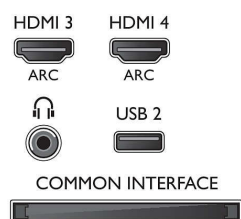

Характеристики

Подсветка Ambilight

- Возможности режима Ambilight: Dual View Fixed Color, Динамический, подключен к световому датчику, Режим Lounge, закат, Подстраивается под цвет стены, 3D
- Версия Ambilight: Двусторонняя
- Система подсветки Ambilight: Встроенная Ambilight + Hue

Изображение/дисплей

- Формат изображения: 4:3/16:9
- Размер экрана по диагонали (в дюймах):

42 (дюймы)

- Размер экрана по диагонали (метрич.): 107 см
- Дисплей: LED Full HD
- 3D: Пассивная технология 3D, Полноэкранный режим для двух игроков*, Регулировка глубины 3D, Преобразование 2D в 3D,
- Автораспознавание 3D, 3D без мерцания
- Разрешение панели: 1920 x 1080p
- Яркость: 400 кд/м²
- Улучшение изображения: Технология Micro Dimming Pro, Perfect Natural Motion, Pixel Precise HD, Технология Perfect Motion Rate 800 Гц

Поддерживаемое разрешение дисплея

- Компьютерные входы: до 1920 x 1080 при 60 Гц
- Входов видео: 24, 25, 30, 50, 60 Гц, до 1920x1080p

Тюнер/прием/передача

- Цифровое ТВ: DVB-T/T2/C/S/S2
- Воспроизведение видео: NTSC, PAL, SECAM
- Поддержка MPEG: MPEG2, MPEG4

Smart TV

- Интерактивное телевидение: HbbTV

Connections

Side