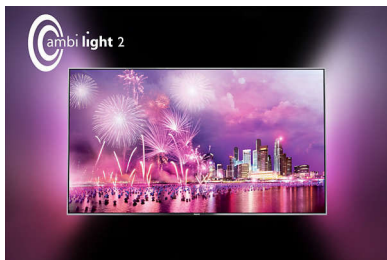

Основные особенности

Безрамочный дизайн

Изящный, минималистичный, сдержанный дизайн. Корпус без рамки выполнен из высококачественного стекла и обрамлен ультратонкой пластиной из алюминия, что помогает расширить область просмотра.

2-сторонняя фоновая подсветка Ambilight

Вы приложили все усилия, чтобы сделать дом уютным и комфортным. Почему же не выбрать телевизор, который подчеркнет изящный дизайн интерьера? Уникальная технология Philips Ambilight визуально расширяет границы экрана и усиливает впечатления от просмотра за счёт проекции светового ореола по двум сторонам от экрана. Эта технология увеличивает яркость и насыщенность красок, позволяя полностью погрузиться в происходящее на экране.