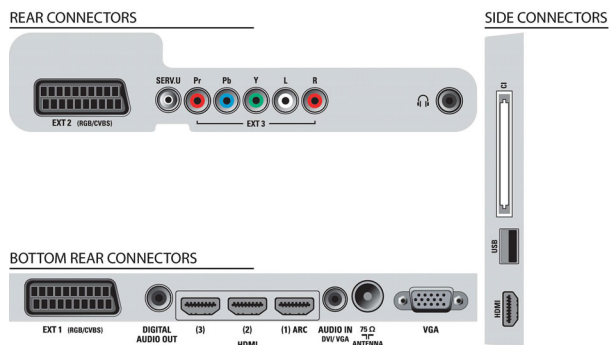

Характеристики

Изображение/дисплей

- Формат изображения: Широкий экран
- Размер экрана по диагонали (в дюймах): 40 (дюймы)
- Размер экрана по диагонали (метрич.): 102 см
- Цвет корпуса: Матово-серебристая передняя панель с черным корпусом
- Дисплей: ЖКД, Full HD, боковая светодиодная подсветка LED
- Разрешение панели: 1920 x 1080p

- Яркость: 450 кд/м²
- Улучшение изображения: Pixel Precise HD, Функция Active Control + световой датчик, 100Hz Clear LCD, Цифровое шумоподавление, Динамическое повышение контрастности, Улучшение яркостных переходов, Снижение искажений в формате MPEG, HD Natural Motion, Функция Super Resolution, Усиление цвета
- Динамическая контрастность экрана: 500 000 : 1
- Время отклика (типич.): 2 мс

- Угол просмотра: 176° (Г) / 176° (В)
- Пиковое отношение яркости: 65 %
- Улучшение экрана: Антибликовое покрытие экрана

Поддерживаемое разрешение дисплея

- Компьютерные входы: до 1920 x 1080 при 60 Гц
- Видеовходы: до 1920x1080p, 24, 25, 30, 50, 60 Гц