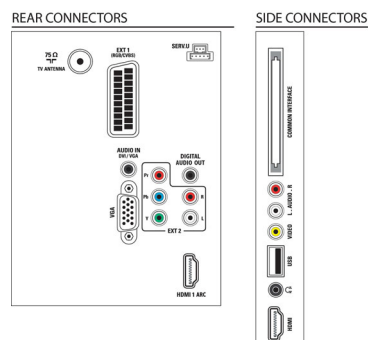

Мощность

- Электропитание: 220-240 В, 50 Гц
- Температура окружающей среды: 5–35 °C
- Энергопотребление в режиме ожидания: 0,3 Вт
- Маркировка класса энергоэффективности: C
- Маркировка энергоэффективности ЕС: 72 Вт
- Функции энергосбережения: Режим ECO, Меню настроек режима Эко, Световой датчик, Отключение изображения (для радио)
- Потребление электроэнергии в год: 105 кВт/ч
- Наличие свинца: Да*

Аксессуары

- Входящие в комплект аксессуары: Шнур питания, Пульт ДУ, Батарея типа AAA — 2 шт., Настольная подставка, Инструкция по эксплуатации, Краткое руководство пользователя, Гарантийный талон

Размеры

- Ширина устройства: 795,6 миллиметра
- Высота устройства: 508,4 миллиметра
- Глубина устройства: 93 миллиметра
- Вес продукта: 8,35 кг
- Ширина с подставкой: 795,6 миллиметра
- Высота с подставкой: 557,6 миллиметра
- Глубина с подставкой: 221,4 миллиметра
- Вес изделия с подставкой: 10 кг
- Ширина коробки: 1000 миллиметра
- Высота коробки: 610 миллиметра
- Глубина коробки: 160 миллиметра
- Вес, включая упаковку: 12,7 кг
- Совместимое крепление на стену: 200 x 200 мм

Дата выпуска 2023-08-19

Версия: 5.1.7

EAN: 87 12581 58186 2

© 2023 Koninklijke Philips N.V.
Все права защищены.

Характеристики могут меняться без предварительного уведомления. Торговые марки являются собственностью Koninklijke Philips N.V. или соответствующих владельцев.

www.philips.com

* Этот телевизор поддерживает прием DVB для просмотра программ бесплатного ТВ. Отдельные операторы DVB могут не поддерживаться. Новый список поддерживаемых операторов можно найти в разделе FAQ на сайте технической поддержки Philips. Для некоторых операторов необходимы условный доступ и подписка. За дополнительными сведениями обращайтесь к операторам.

* Электронный гид телепрограмм на 8 дней доступен не во всех странах

* Годовое потребление электроэнергии (кВт/ч) основано на энергопотреблении телевизором 4 часа в день, 365 дней в году. Фактическое потребление электроэнергии зависит от условий использования телевизора.

* Лишь некоторые детали или компоненты этого телевизора содержат свинец, для них не существует альтернативных вариантов в соответствии с существующими исключениями директивы RoHS.