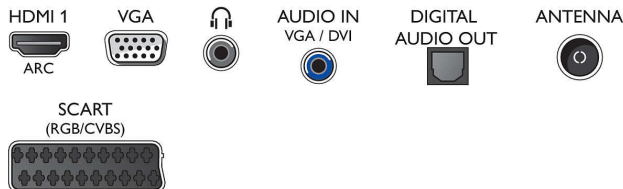

Мультимедийные приложения

- Форматы воспроизведения видео: Контейнеры: AVI, MKV, H264/MPEG-4 AVC, MPEG-1, MPEG-2, MPEG-4, WMV9/VC1
- Форматы воспроизведения музыки: AAC,

Технология AMR, LPCM, M4A, MP3, MPEG1, L1/2, WMA версии 2 до версии 9.2

Connections

Side

Rear

Характеристики

- Обновление встроенной программы через USB
- Регулировка формата экрана: Расширенный - Сдвиг, Базовый - Широкоэкранный, Автозаполнение, Растянуть, Увеличить
- Индикатор уровня сигнала
- Телетекст: 1000-страничный гипертекст
- Электронный гид телепередач*: Электронный гид телепередач на 8 дней

Звук

- Выходная мощность (среднеквадр.): 5 Вт
- Улучшение звука: Incredible Surround, Clear Sound, Автоматическая регулировка громкости, Динамическое усиление НЧ

Подключения

- Количество разъемов HDMI: 1
- EasyLink (HDMI-СЕС): Прямое управление с помощью пульта ДУ, Управление аудиопараметрами системы, Режим ожидания системы, Автоматический сдвиг субтитров (Philips)*, Pixel Plus link (Philips)*, Запуск воспроизведения одним нажатием
- Количество разъемов SCART (RGB/CVBS): 1
- Количество разъемов USB: 1
- Другие подключения: Сертификация CI+1.3, Антенна, IEC75, Вход VGA с ПК, Аудиовход (VGA/DVI), Общий интерфейс CI+, Цифровой выход аудиосигнала (оптический), Выход для наушников, Разъем для сервисного обслуживания