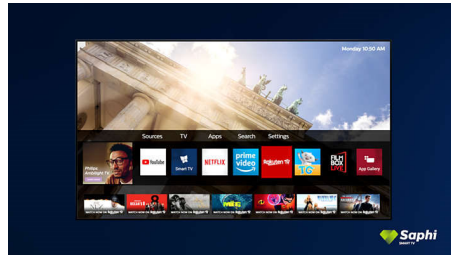

SAPHI TV-collectie

TV-collectie van Philips. Netflix, Prime Video en nog veel meer.

Geweldig voor games

Geweldige beeldkwaliteit voor games. Lage invoervertraging van 20 ms via HDMI-

aansluiting. Verbeter uw game-ervaring. Ga helemaal op in de game dankzij beter zicht in donkere scènes en snellere refresh rates.

Heldere audio

Heldere audio uit luidsprekers met volledig bereik.

Krachtige bas

Heldere dialogen. Krachtige bas.

Ontwerp

Smalle, glanzend zwarte rand. Slanke voetjes.