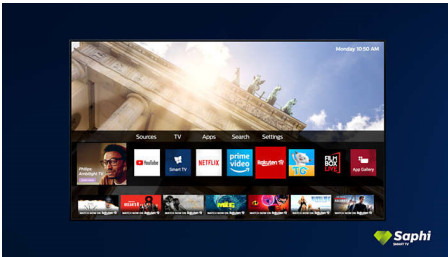

## Saphi Smart TV

SAPHI is een snel, intuïtief besturingssysteem waarmee u immens plezier beleeft aan uw

Philips Smart TV. Geniet van geweldige beeldkwaliteit en toegang met één knop tot een duidelijk pictogrammenmenu. Bedien uw TV met gemak en ga snel naar populaire Philips Smart TV-apps zoals YouTube, Netflix en meer.