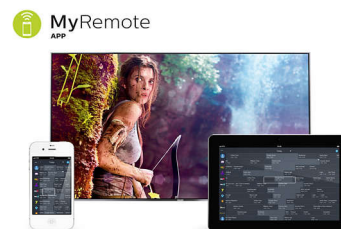

MyRemote*

Управляйте телевизором Philips с помощью смарт-устройства. Приложение MyRemote позволяет с легкостью передавать контент со смарт-устройства на телевизор (функция SimplyShare), смотреть передачи цифрового телевидения на планшетном ПК (функция Wi-Fi Smart Screen) и следить за программой передач в телегиде, с помощью которого можно осуществлять поиск и просмотр программ.