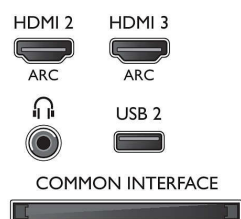

Характеристики

Изображение/дисплей

- Формат изображения: 4:3/16:9
- Размер экрана по диагонали (в дюймах): 40 (дюймы)
- Размер экрана по диагонали (метрич.): 102 см
- Дисплей: LED Full HD
- Разрешение панели: 1920 x 1080p
- Яркость: 350 кд/м²
- Улучшение изображения: Pixel Precise HD, Digital Natural Motion, Perfect Motion Rate 400 Гц, Технология Micro Dimming

Поддерживаемое разрешение дисплея

- Компьютерные входы: до 1920 x 1080 при 60 Гц
- Входовидео: 24, 25, 30, 50, 60 Гц, до 1920x1080p

Тюнер/прием/передача

- Цифровое ТВ: DVB-T/T2/C/S/S2
- Воспроизведение видео: NTSC, PAL, SECAM
- Поддержка MPEG: MPEG2, MPEG4

Smart TV

- Интерактивное телевидение: HbbTV
- Гид телепередач*: Электронный гид телепередач на 8 дней
- Приложения SmartTV*: Просмотр прошедших телепрограмм, Netflix, Spotify, Интернет-приложения, Сетевые видеомагазины, Открытый интернет-браузер, YouTube
- Social TV: Skype, Twitter

Мультимедийные приложения

- Форматы воспроизведения видео: Контейнеры:

Connections

Side