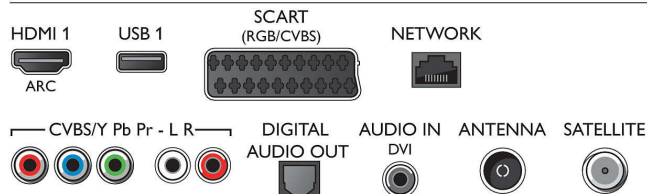

Мультимедийные приложения

- Форматы воспроизведения видео: Контейнеры:

Connections

Side

Rear

Характеристики

AVI, MKV, H264/MPEG-4 AVC, MPEG-1, MPEG-2, MPEG-4, WMV9/VC1

- Форматы воспроизведения музыки: AAC, Технология AMR, LPCM, M4A, MP3, MPEG1, L1/2, WMA версии 2 до версии 9.2
- Поддерживаемый формат субтитров: .AAS, .SMI, .SRT, .SSA, .SUB, .TXT
- Форматы воспроизведения изображений: JPEG, BMP, GIF, JPS, PNG, PNS