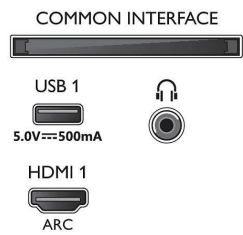

4K UHD Android TV

TV met 3-zijdige Ambilight Voornaamste HDR-indelingen ondersteund, Dolby Vision en Dolby Atmos, Android TV van 108 cm (43")

Specificaties

Ambilight

- Ambilight-functies: Ingebouwde Ambilight, Gamemodus, Lounge-modus, Past zich aan de muurkleur aan
- Ambilight-versie: Driezijdig

Beeld/scherm

- Beeldformaat: 16:9
- Schermdiagonaal (inch): 43 inch
- Schermdiagonaal (centimeters): 108 cm
- Display: 4K Ultra HD-LED

- Schermresolutie: 3840 x 2160
- Beeldengine: Pixel Precise Ultra HD
- Beeldverbetering: Ultra-resolutie, Dolby Vision, HLG (Hybrid Log Gamma), Compatibel met HDR10+
- Schermdiagonaal (inch): 43 inch

Ondersteunde beeldschermresolutie

- Computeringangen op alle HDMI: tot 4K UHD 3840 x 2160 bij 60 Hz, HDR ondersteund, HDR10/

43PUS7906/12

HLG

- Video-ingangen op alle HDMI: tot 4K UHD 3840 x 2160 bij 60Hz, HDR ondersteund, HDR10/HLG (Hybrid Log Gamma), HDR10+/Dolby Vision

Tuner/ontvangst/transmissie

- Digitale TV: DVB-T/T2/T2-HD/C/S/S2
- Videoweergave: PAL, SECAM
- MPEG-ondersteuning: MPEG2, MPEG4
- TV-programmagids*: Elektronische programmagids voor 8 dagen

Connections

Side