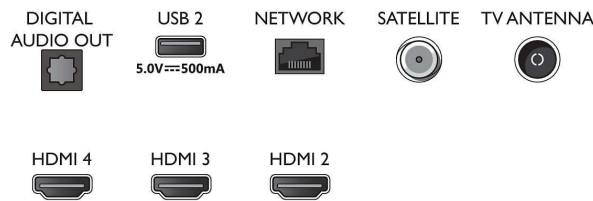

Bottom

4K UHD Android TV

TV met 3-zijdige Ambilight Voornaamste HDR-indelingen ondersteund, Dolby Vision en Dolby Atmos, Android TV van 108 cm (43")

Specificaties

- Signaalsterkte-indicator
- Teletekst: 1000 pagina's Hypertext
- HEVC-ondersteuning