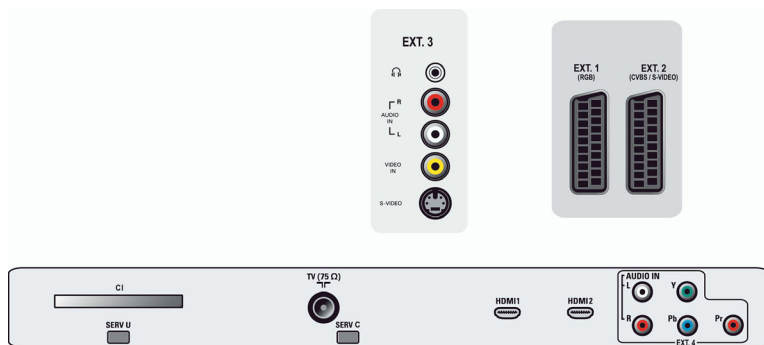

Характеристики

Изображение/дисплей

- Формат изображения: Широкий экран, 16:9
- Размер экрана по диагонали (в дюймах): 26 (дюймы)
- Размер экрана по диагонали (метрич.): 66 см
- Цвет корпуса: Серебристый корпус с черной лаковой передней панелью
- Разрешение панели: 1366 x 768p
- Яркость: 500 кд/м²
- Улучшение изображения: Digital Crystal Clear, Динамическое повышение контрастности, Повышение контрастности, Режим 3/2 – 2/2 Motion Pull Down, 3D гребенчатый фильтр, Активное управление, Цифровое шумоподавление, Исправление "зазубренных линий", Прогрессивное сканирование
- Тип экрана дисплея: TFT ЖК-дисплей WXGA с активной матрицей
- Динамическая контрастность экрана: 4000:1
- Время отклика (типич.): 8 мс
- Угол просмотра (по горизонтали): 160 градусов
- Угол просмотра (по вертикали): 150 градусов
- Улучшение экрана: Антибликовое покрытие экрана

Поддерживаемое разрешение