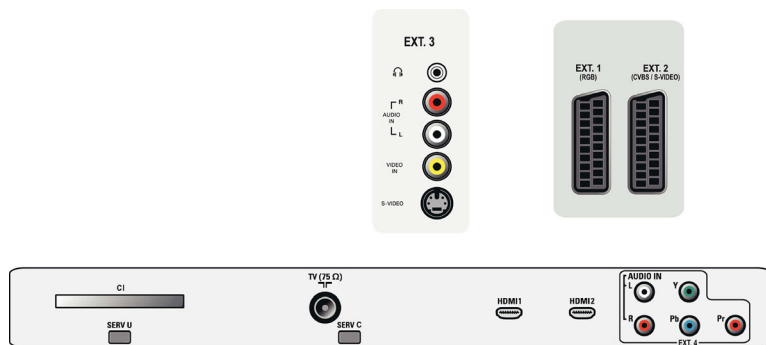

Характеристики

Изображение/дисплей

- Формат изображения: 16:9, Широкий экран
- Размер экрана по диагонали (в дюймах): 42 (дюймы)
- Размер экрана по диагонали (метрич.): 107 см
- Цвет корпуса: Глянцевый черный
- Разрешение панели: 1366 x 768p
- Яркость: 500 кд/м²
- Улучшение изображения: Digital Crystal Clear,

- Динамическое повышение контрастности, Повышение контрастности, Режим 3/2 – 2/2 Motion Pull Down, 3D гребенчатый фильтр, Активное управление, Цифровое шумоподавление, Исправление "зубчатых линий", Прогрессивное сканирование
- Тип экрана дисплея: TFT ЖК-дисплей WXGA с активной матрицей
- Динамическая контрастность экрана: 5000:1

- Время отклика (типич.): 5 мс
- Угол просмотра (по горизонтали): 178 градусов
- Угол просмотра (по вертикали): 178 градусов
- Улучшение экрана: Антибликовое покрытие экрана

Поддерживаемое разрешение дисплея

- Компьютерные форматы: 640 x 480, 60, 72, 75,