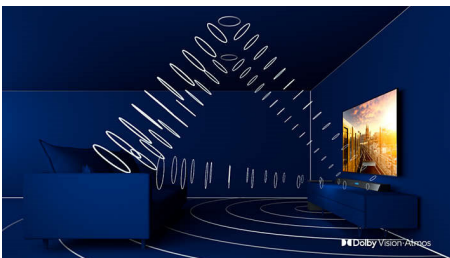

Dolby Vision и Dolby Atmos

Поддержка форматов Dolby для звука и видео премиум-класса означает, что HDR-материалы будут выглядеть и звучать

максимально реалистично. Как материалы Blu-Ray, так и новый эпизод сериала, доступного по подписке, предстанут перед вами с максимальной контрастностью и яркостью, а также реалистичной цветопередачей. И все это будет сопровождаться объемным, четким и глубоким звуком.