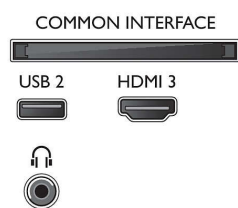

Характеристики

Подсветка Ambilight

- Версия Ambilight: Трехсторонняя

Изображение/дисплей

- Формат изображения: 16:9
- Размер экрана по диагонали (метрич.): 108 см
- Дисплей: 4K Ultra HD LED
- Разрешение панели: 3840 x 2160
- Улучшение изображения: Технология Micro Dimming, Pixel Precise Ultra HD, Разрешение Ultra, 1200 PPI
- Размер экрана по диагонали (в дюймах): 43 дюйма

Поддерживаемое разрешение дисплея

- Компьютерные входы для всех интерфейсов HDMI: до 4K UHD 3840 x 2160 при 60 Гц
- Выходы для всех интерфейсов HDMI: до 4K UHD 3840 x 2160 при 60 Гц, Поддержка HDR, HDR10/HLG (Hybrid Log Gamma), HDR10+/Dolby Vision

Тюнер/прием/передача

- Цифровое ТВ: DVB-T/T2/T2-HD/C/S/S2
- Воспроизведение видео: NTSC, PAL, SECAM
- Поддержка MPEG: MPEG2, MPEG4
- Телегид*: Электронный гид телепередач на 8

дней

- Индикатор уровня сигнала
- Телетекст: 1000-страничный гипертекст
- Поддержка HEVC

Функции Smart TV

- Взаимодействие с пользователем: SimplyShare, Сертификация Wi-Fi Miracast*
- Интерактивное телевидение: HbbTV
- Программирование: Приостановка просмотра телепередачи, Запись на USB*
- Приложения SmartTV*: Сетевые видеотеки, Открытый интернет-браузер, ТВ по запросу, Youtube

Connections

Side