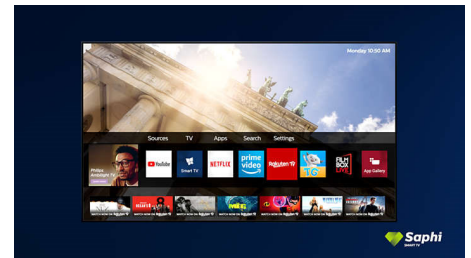

Коллекция SAPHI TV

Коллекция Philips TV. Netflix, Prime Video и многое другое.