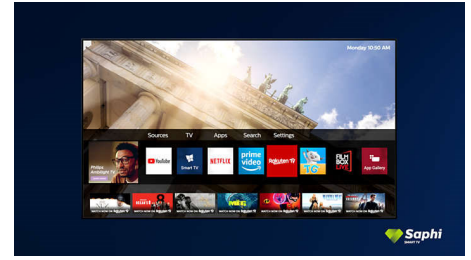

Saphi Smart TV

SAPHI — быстрая, интуитивная операционная система, благодаря которой просмотр телевизоров Philips Smart TV превращается в удовольствие. Оцените отличное качество изображения и простое меню на основе значков, которое можно вызвать одним нажатием. Управляйте телевизором с легкостью и быстро переходите к популярным приложениям Philips Smart TV, включая YouTube, Netflix и т. д.

Чистый звук

Чистый звук из широкополосных динамиков.

Энергичные басы

Четкие диалоги. Энергичные басы.