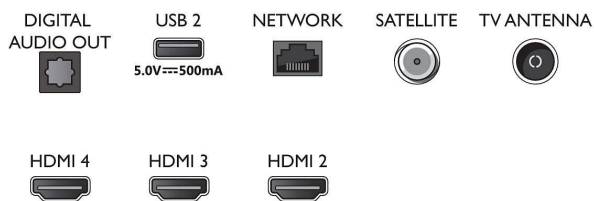

Side

Bottom

Телевизор 4K UHD с Android TV

3-сторонняя подсветка Ambilight Поддержка основных форматов HDR, Dolby Vision и Dolby Atmos, 108 см (43") Android TV

Характеристики

Android TV

- ОС: Android TV™ 11 (R)
- Предустановленные приложения: Amazon Prime Video, BBC iPlayer, Disney+, Netflix, YouTube
- Объем флэш-памяти: 16 ГБ*
- Игровое облако: Stadia