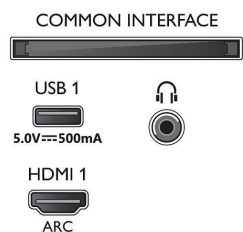

Телевизор 4K UHD с Android TV

3-сторонняя подсветка Ambilight Поддержка основных форматов HDR, Dolby Vision и Dolby Atmos, 108 см (43") Android TV

Характеристики

Подсветка Ambilight

- Возможности режима Ambilight: Встроенный Ambilight, Игровой режим, Режим Lounge, Подстраивается под цвет стены
- Версия Ambilight: Трехсторонняя

Изображение/дисплей

- Формат изображения: 16:9
- Размер экрана по диагонали (метрич.): 108 см
- Дисплей: 4K Ultra HD LED
- Разрешение панели: 3840 x 2160

- Базовая частота обновления: 60 Гц
- Процессор обработки изображения: Pixel Precise Ultra HD
- Улучшение изображения: Dolby Vision, HLG (Hybrid Log Gamma), Совместимость с HDR10+
- Размер экрана по диагонали (в дюймах): 43 дюйма

Разрешение экрана

- Разрешение при разных частотах обновления: 576р, 50 Гц, 640x480, 60 Гц, 720р, 50 Гц, 60 Гц,

43PUS8007/12

560x1440, 60 Гц, 1920x1080р, 24 Гц, 25 Гц, 30 Гц, 3840x2160р, 24 Гц, 25 Гц, 30 Гц, 50 Гц, 60 Гц

Тюнер/прием/передача

- Цифровое ТВ: DVB-T/T2/T2-HD/C/S/S2
- Телегид*: Электронный гид телепередач на 8 дней
- Индикатор уровня сигнала
- Телетекст: 1000-страничный гипертекст
- Поддержка HEVC

Connections

Side