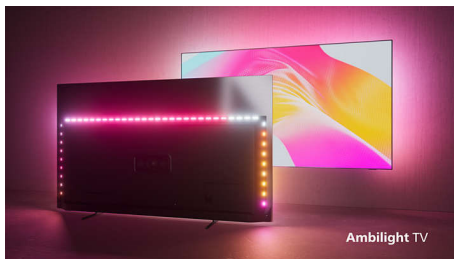

PHILIPS

Телевизор 4K UHD с Android TV

3-сторонняя подсветка Ambilight Поддержка основных форматов HDR, Dolby Vision и Dolby Atmos, 108 см (43") Android TV

43PUS8007/12

Основные особенности

Philips Ambilight