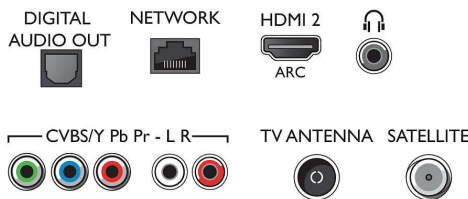

Rear

Дата выпуска 2023-08-09

Версия: 6.0.1

EAN: 87 18863 01587 2

© 2023 Koninklijke Philips N.V.
Все права защищены.

Характеристики могут меняться без предварительного уведомления. Торговые марки являются собственностью Koninklijke Philips N.V. или соответствующих владельцев.

www.philips.com

* Электронный гид телепередач и фактическая доступность для просмотра (до 8 дней) зависят от страны и поставщика услуг.

* Годовое потребление электроэнергии (кВт/ч) основано на энергопотреблении телевизором 4 часа в день, 365 дней в году. Фактическое потребление электроэнергии зависит от условий использования телевизора.

* Этот телевизор поддерживает прием DVB для просмотра программ бесплатного ТВ. Отдельные операторы DVB могут не поддерживаться. Новый список поддерживаемых операторов можно найти в разделе FAQ на сайте технической поддержки Philips. Для некоторых операторов необходимы условный доступ и подписка. За дополнительными сведениями обращайтесь к операторам.

* (Philips) совместимо только с некоторыми моделями проигрывателей Philips.

* Лишь некоторые детали или компоненты этого телевизора содержат свинец, для них не существует альтернативных вариантов в соответствии с существующими исключениями директивы RoHS.