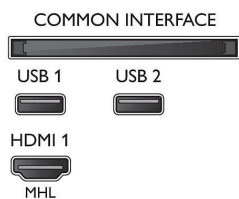

Мощность

- Электропитание: 220-240 В переменного тока, 50/60 Гц
- Температура окружающей среды: 5–35 °C
- Энергопотребление в режиме ожидания: $\leq 0,3$ Вт
- Маркировка класса энергоэффективности: A++
- Маркировка энергоэффективности ЕС: 37 Вт
- Функции энергосбережения: Таймер автоматического выключения, Режим ECO, Отключение изображения (для радио)
- Энергопотребление в выключенном состоянии: n/a (не применимо)
- Потребление электроэнергии в год: 55 кВт/ч
- Наличие свинца: Да*
- содержание ртути: 0 мг

Аксессуары

- Входящие в комплект аксессуары: Пульт ДУ, Батарея типа AAA — 2 шт., Шнур питания, Краткое руководство пользователя, Брошюра с важной юридической информацией и

сведениями о безопасности, Настольная подставка

Цвет и отделка

- Передняя панель телевизора: Серебристый металл

Размеры

- Ширина устройства: 969,6 миллиметра
- Высота устройства: 562,5 миллиметра
- Глубина устройства: 84,2 миллиметра
- Вес продукта: 7,2 кг
- Ширина с подставкой: 969,6 миллиметра
- Высота с подставкой: 584,0 миллиметра
- Глубина с подставкой: 218,1 миллиметра
- Вес изделия с подставкой: 7,3 кг
- Ширина коробки: 1070 миллиметра
- Высота коробки: 680 миллиметра
- Глубина коробки: 140 миллиметра
- Вес, включая упаковку: 10,0 кг
- Совместимое настенное крепление: 200 x 200 мм
- Ширина подставки: 787,6 миллиметра

Connections

Side