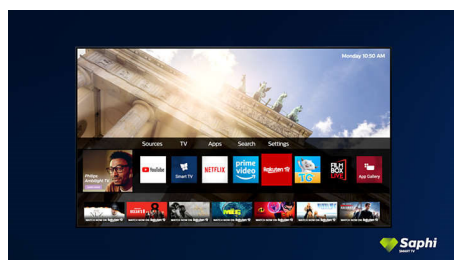

SAPHI

SAPHI — быстрая, интуитивная операционная система, благодаря которой просмотр телевизоров Philips Smart TV превращается в удовольствие. Оцените отличное качество изображения и простое меню на основе значков, которое можно вызвать одним нажатием. Управляйте телевизором с легкостью и быстро переходите к популярным приложениям Philips Smart TV, включая YouTube, Netflix и т. д.