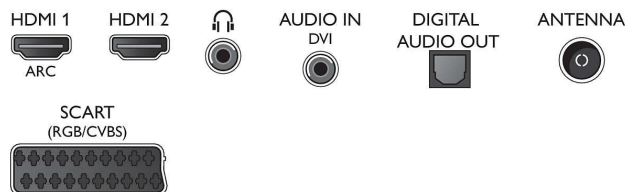

Мощность

- Электропитание: 220-240 В переменного тока, 50/60 Гц
- Температура окружающей среды: 5-35 °C
- Энергопотребление в режиме ожидания: $\leq 0,3$ Вт
- Маркировка класса энергоэффективности: A
- Маркировка энергоэффективности ЕС: 34 Вт
- Функции энергосбережения: Таймер автоматического выключения, Режим ECO, Отключение изображения (для радио)
- Энергопотребление в выключенном состоянии: $\leq 0,3$
- Потребление электроэнергии в год: 50 кВт/ч

Аксессуары

- Входящие в комплект аксессуары: Пульт ДУ, Настольная подставка, Шнур питания, Краткое руководство пользователя, Брошюра с важной юридической информацией и сведениями о безопасности, Гарантийный талон

Размеры

- Ширина устройства: 726 миллиметра
- Высота устройства: 424 миллиметра
- Глубина устройства: 64 миллиметра
- Вес продукта: 5 кг
- Ширина с подставкой: 726 миллиметра
- Высота с подставкой: 485 миллиметра
- Глубина с подставкой: 186 миллиметра

- Вес изделия с подставкой: 5,6 кг
- Ширина коробки: 798 миллиметра
- Высота коробки: 564 миллиметра
- Глубина коробки: 133 миллиметра
- Вес, включая упаковку: 8,1 кг
- Совместимое настенное крепление: 100 x 100 мм

Connections

Side

Rear

Дата выпуска 2023-08-09

Версия: 4.0.1

EAN: 87 12581 71829 9

© 2023 Koninklijke Philips N.V.
Все права защищены.

Характеристики могут меняться без предварительного уведомления. Торговые марки являются собственностью Koninklijke Philips N.V. или соответствующих владельцев.

www.philips.com

* Необходимо обновить ПО для функций приостановки просмотра телепередач и записи на USB. Для получения более подробной информации об обновлении ПО посетите веб-сайт www.philips.com/TV и перейдите в раздел поддержки.

* Этот телевизор поддерживает прием DVB для просмотра программ бесплатного ТВ. Отдельные операторы DVB могут не поддерживаться. Новый список поддерживаемых операторов можно найти в разделе FAQ на сайте технической поддержки Philips. Для некоторых операторов необходимы условный доступ и подписка. За дополнительными сведениями обращайтесь к операторам.

* Годовое потребление электроэнергии (кВт/ч) основано на энергопотреблении телевизором 4 часа в день, 365 дней в году. Фактическое потребление электроэнергии зависит от условий использования телевизора.

* Электронный гид телепередач и фактическая доступность для просмотра (до 8 дней) зависят от страны и поставщика услуг.

* (Philips) совместимо только с некоторыми моделями пригравателей Philips.