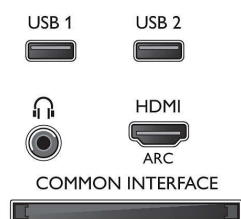

Connections

Side

Rear

Характеристики

- Открытый интернет-браузер, YouTube
- Social TV: Skype, Twitter

Мультимедийные приложения

- Форматы воспроизведения видео: Контейнеры: AVI, MKV, H264/MPEG-4 AVC, MPEG-1, MPEG-2, MPEG-4, WMV9/VC1
- Форматы воспроизведения музыки: AAC, Технология AMR, LPCM, M4A, MP3, MPEG1, L1/2, WMA версии 2 до версии 9.2
- Поддерживаемый формат субтитров: .AAS, .SMI, .SRT, .SSA, .SUB, .TXT
- Форматы воспроизведения изображений: JPEG, BMP, GIF, JPS, PNG, PNS