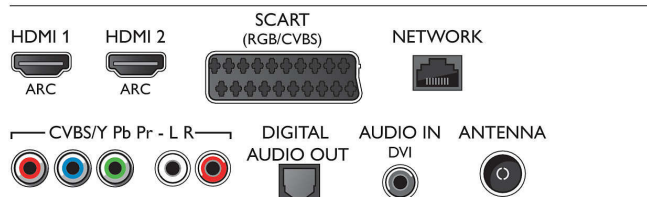

Connections

Side

Rear

Характеристики

- Открытый интернет-браузер, YouTube
- Social TV: Skype, Twitter

Мультимедийные приложения

- Форматы воспроизведения видео: Контейнеры: AVI, MKV, H264/MPEG-4 AVC, MPEG-1, MPEG-2, MPEG-4, WMV9/VC1
- Форматы воспроизведения музыки: AAC, Технология AMR, LPCM, M4A, MP3, MPEG1, L1/2, WMA версии 2 до версии 9.2
- Поддерживаемый формат субтитров: .AAS, .SMI, .SRT, .SSA, .SUB, .TXT
- Форматы воспроизведения изображений: JPEG, BMP, GIF, JPS, PNG, PNS