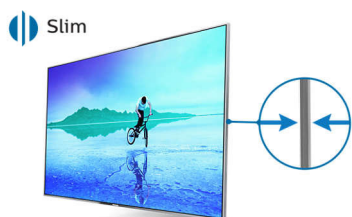

Основные особенности

Тонкий корпус

Телевизоры Philips в тонком корпусе не останутся незамеченными благодаря своим изящным линиям. Ведь дизайн телевизора так же важен, как и его функциональность!