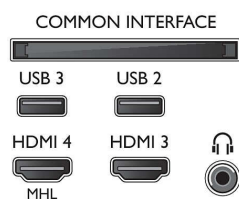

Характеристики

Изображение/дисплей

- Формат изображения: 16:9
- Размер экрана по диагонали (в дюймах): 43 (дюймы)
- Размер экрана по диагонали (метрич.): 108 см
- Дисплей: 4K Ultra HD LED
- Разрешение панели: 3840 x 2160
- Яркость: 350 кд/м²
- Улучшение изображения: Процессор Pixel Plus Ultra HD, Технология Micro Dimming

Поддерживаемое разрешение дисплея

- Компьютерные входы для HDMI1/2: до FHD

- 1920 x 1080 при 60 Гц
- Компьютерные входы для HDMI3/4: до 4K UHD 3840 x 2160 при 30 Гц
- Выходы для HDMI1/2: до 4K UHD 3840 x 2160 при 30 Гц, до FHD 1920 x 1080 при 60 Гц
- Выходы для HDMI3/4: до 4K UHD 3840 x 2160 при 60 Гц

Тюнер/прием/передача

- Цифровое ТВ: DVB-T/C
- Воспроизведение видео: NTSC, PAL, SECAM
- Поддержка MPEG: MPEG2, MPEG4
- Телегид*: Электронный гид телепередач на 8

- дней
- Индикатор уровня сигнала
- Телетекст: 1000-страничный гипертекст
- Поддержка HEVC

Функции Smart TV

- Взаимодействие с пользователем: Клиент MultiRoom, SimplyShare, Сертификация Wi-Fi Miracast*
- Интерактивное телевидение: HbbTV
- Программирование: Приостановка просмотра телепередачи, Запись на USB*
- Приложения Smart TV*: Сетевые видеотеки, Открытый интернет-браузер,

Connections

Side