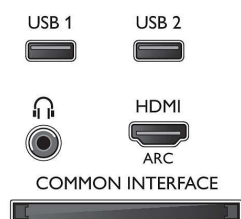

Характеристики

Изображение/дисплей

- Формат изображения: 4:3/16:9
- Размер экрана по диагонали (в дюймах): 40 (дюймы)
- Размер экрана по диагонали (метрич.): 102 см
- Дисплей: LED Full HD
- Разрешение панели: 1920 x 1080p
- Яркость: 350 кд/м²
- Улучшение изображения: Pixel Plus HD, Perfect Motion Rate (PMR) 200 Гц, Технология Micro Dimming

Поддерживаемое разрешение дисплея

- Компьютерные входы: до 1920 x 1080 при 60 Гц
- Выходы: 24, 25, 30, 50, 60 Гц, до 1920x1080p

Тюнер/прием/передача

- Цифровое ТВ: DVB-T/T2/C
- Воспроизведение видео: NTSC, PAL, SECAM
- Поддержка MPEG: MPEG2, MPEG4

Smart TV

- Интерактивное телевидение: HbbTV
- Гид телепередач*: Электронный гид телепередач на 8 дней
- Приложения SmartTV*: Просмотр прошедших телепрограмм, Netflix, Spotify, Интернет-приложения, Сетевые видеомагазины, Открытый интернет-браузер, YouTube
- Social TV: Skype, Twitter

Мультимедийные приложения

- Форматы воспроизведения видео: Контейнеры:

Connections

Side