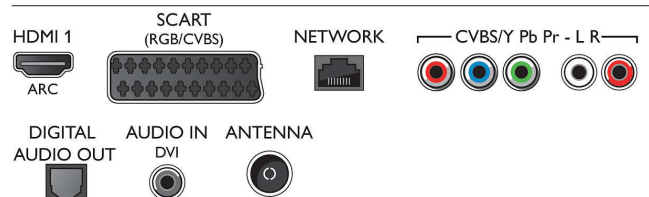

Мультимедийные приложения

- Форматы воспроизведения видео: Контейнеры:

Connections

Side

Rear

Характеристики

AVI, MKV, H264/MPEG-4 AVC, MPEG-1, MPEG-2, MPEG-4, WMV9/VC1

- Форматы воспроизведения музыки: AAC, Технология AMR, LPCM, M4A, MP3, MPEG1, L1/2, WMA версии 2 до версии 9.2
- Поддерживаемый формат субтитров: .AAS, .SMT, .SRT, .SSA, .SUB, .TXT
- Форматы воспроизведения изображений: JPEG, BMP, GIF, JPS, PNG, PNS