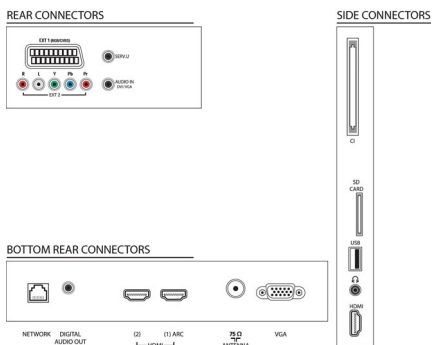

Поддерживаемое разрешение

Дисплея

- Компьютерные входы: до 1920 x 1080 при 60 Гц
- Выводы: 24, 25, 30, 50, 60 Гц, до 1920x1080p

Тюнер/прием/передача

- Цифровое ТВ: DVB-C MPEG2*, DVB-C MPEG4*

Характеристики