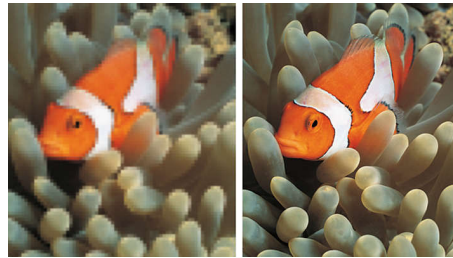

Технология Pixel Plus 2 HD

Технология Pixel Plus 2 HD предлагает уникальное сочетание предельной четкости, естественных деталей изображения, усиленного эффекта глубины, живого цвета и плавного, естественного движения при стандартном ТВ-сигнале, при сигнале высокой четкости и при использовании мультимедийных источников. Каждый пиксель входящего изображения улучшен для максимального сочетания с окружающими пикселями, в результате чего изображение становится более естественным. Дефекты сжатого мультимедийного содержания тщательно отслеживаются и уничтожаются, что гарантирует чистоту и четкость изображения. Цифровое шумоподавление обеспечивает идеальную плавность изображения при сохранении максимальной четкости.

Динамическое повышение контрастности

Вам необходим плоский ЖК-дисплей с высокой контрастностью и самыми живыми изображениями даже под широким углом обзора. Динамический усилитель контрастности изображения фирмы Philips использует обработку видеоизображения и

уникальную технологию затухающей подсветки. Этим достигается передача глубокого уровня черного с повышенной детализацией. Технология затухающей подсветки увеличивает контрастность до 5 раз*, и в то же время улучшает угол обзора. Это дает яркое, живое высококонтрастное изображение и яркие цвета, (* величина варьируется от 2 до 5 в зависимости от типа экрана и изображения).