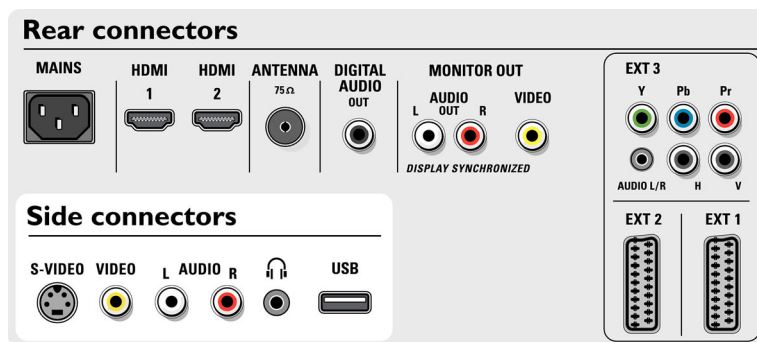

Характеристики

Подсветка Ambilight

- Возможности режима Ambilight: 2-канальная Ambilight, Автоподстройка под видеосигнал, Лампа с низким энергопотреблением
- Настройки цвета: Полностью многоцветный
- Функция затемнения: Вручную и со световым датчиком

Изображение/дисплей

- Формат изображения: 16:9
- Размер экрана по диагонали (в дюймах): 32 (дюймы)
- Размер экрана по диагонали (метрич.): 80 см
- Разрешение панели: 1366 x 768p
- Яркость: 550 кд/м²
- Улучшение изображения: Технология Pixel Plus 2 HD, Режим 3/2 – 2/2 Motion Pull Down, 3D

- гребенчатый фильтр, Активное управление, Функция Active Control + световой датчик, Digital Natural Motion, Динамическое повышение контрастности, Исправление "зазубренных линий", Прогрессивное сканирование, Чип Pulse Killer, Формат WideScreen Plus
- Тип экрана дисплея: TFT ЖК-дисплей WXGA с активной матрицей