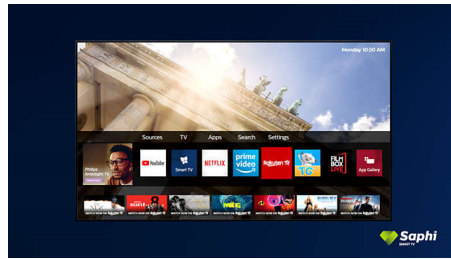

SAPHI Smart TV

Dankzij het snelle, intuïtieve SAPHI-besturingssysteem beleeft u immens plezier aan uw Philips Smart TV. Geniet van geweldige beeldkwaliteit en toegang met één knop tot een duidelijk pictogrammenmenu. Bedien uw TV met gemak en ga snel naar populaire Philips Smart TV-apps.

HDMI-connectiviteit

Ready for gaming

Uw Philips-TV beschikt over de nieuwste HDMI 2.1-connectiviteit en schakelt automatisch over naar een instelling met lage latentie wanneer u een game op uw console speelt.

Ontwerp

Bent u op zoek naar een TV die bij uw kamer past? Deze 4K Smart TV past perfect! Het vrijwel randloze scherm past in vrijwel elk interieur. Door de slanke voetjes lijkt het alsof

43PUS7506/12

het scherm boven uw TV-meubel of tafel zweeft.

Ontwerp

Matzwarte rand. Slanke voetjes.