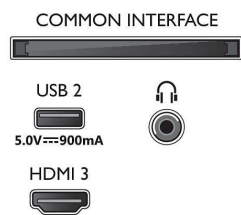

Specificaties

Beeld/scherm

- Beeldformaat: 16:9
- Schermdiagonaal (inch): 43 inch
- Schermdiagonaal (centimeters): 108 cm
- Display: 4K Ultra HD-LED
- Schermresolutie: 3840 x 2160
- Beeldverbetering: Dolby Vision, HLG (Hybrid Log Gamma), Ultra-resolutie, Compatibel met HDR10+, Micro Dimming
- Schermdiagonaal (inch): 43 inch

Connections

Side

Bottom

Specificaties

- Gebruikershandleiding op het scherm
- Firmware-upgrade mogelijk: Auto-upgradewizard voor firmware, Firmware te upgraden via USB, Onlinefirmware-upgrade
- Aanpassingen van beeldformaat: Geavanceerd - Shift, Standaard - Schermvullend, Aanpassen aan scherm, Zoomen, uitrekken, Breedbeeld
- Spraakassistent*: Werkt met Google Assistent