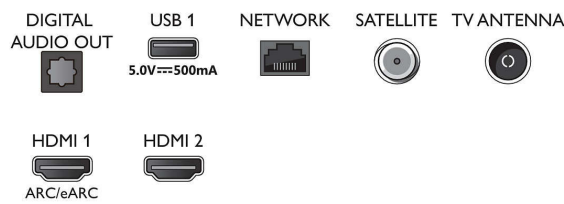

- Teletext: 1000 pagina's Hypertext
- HEVC-ondersteuning

Smart TV-functies

- Gebruikersinteractie: SimplyShare, Schermduplicatie
- SmartTV-apps*: Onlinevideotheken, Internetbrowser openen, TV on demand, YouTube, Netflix-TV
- Gemakkelijk te installeren: Automatische detectie van Philips-apparaten, Netwerkinstallatie wizard, Instellingen wizard
- Gebruiksgemak: Alles-in-één Smart menuknop,

Connections

Side

Bottom

Specificaties

- Gebruikershandleiding op het scherm
- Firmware-upgrade mogelijk: Auto-upgradewizard voor firmware, Firmware te upgraden via USB, Onlinefirmware-upgrade
- Aanpassingen van beeldformaat: Geavanceerd - Shift, Standaard - Schermvullend, Aanpassen aan scherm, Zoomen, uitrekken, Breedbeeld
- Spraakassistent*: Werkt met Google Assistent