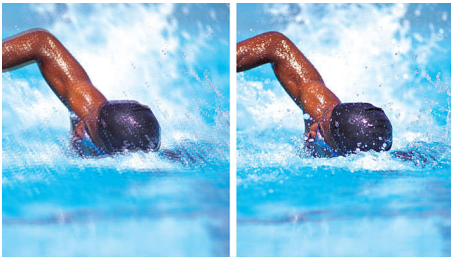

- Вход HDMI для передачи цифрового сигнала HD через один кабель

PHILIPS

Основные особенности

ЖК-дисплей XGA, 1024 x 768 пикселей

Этот дисплей XGA на основе современной технологии ЖК-экрана имеет широкоэкранный HD разрешение 1024 x 768 пикселей. Обеспечивается великолепное стабильное изображение с прогрессивной разверткой и оптимальной яркостью и прекрасными цветами. Такие живые и четкие изображения улучшают качество просмотра.

Прогрессивная развертка

Функция прогрессивной развертки удваивает разрешение изображения по вертикали, что выражается в заметно более четком изображении. Вместо передачи на экран сначала поля с нечетным числом строк, а затем поля с четным числом строк, оба поля записываются одновременно. Мгновенно создается полноэкранный образ с максимальным разрешением. При такой скорости ваш глаз воспринимает