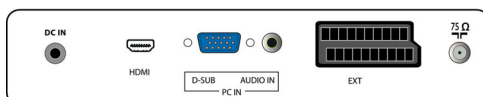

Звук

- Выходная мощность (среднеквадр.): 2 x 3 Вт
- Звуковая система: Mono, Nisam Stereo, Stereo
- Улучшение звука: Incredible Surround

Подключения

- AV 1: Аудиовход — левый/правый, Вход CVBS, S-Video
- AV 2: Аудиовход — левый/правый, YPbPr
- Количество разъемов SCART: 1
- AV 3: HDMI
- 1-й внешний разъем Scart: Вход/выход CVBS, RGB
- Другие подключения: Выход для наушников, Аудиовход для компьютера, Вход VGA с ПК

Мощность

- Электропитание: 90-240 В переменного тока, 50/60 Гц
- Температура окружающей среды: 5 °C – 40 °C
- потребляемая мощность: 55 Вт
- Энергопотребление в режиме ожидания: ≤ 1 Вт

Аксессуары

- Входящие в комплект аксессуары: Настольная подставка, Шнур питания, Краткое руководство пользователя, Инструкция по эксплуатации, Регистрационная карта, Гарантийный сертификат, Пульт ДУ, Батареи для пульта ДУ

Дата выпуска 2023-08-09

Версия: 6.1.22

EAN: 87 12581 31977 9

© 2023 Koninklijke Philips N.V.
Все права защищены.

Характеристики могут меняться без предварительного уведомления. Торговые марки являются собственностью Koninklijke Philips N.V. или соответствующих владельцев.

www.philips.com