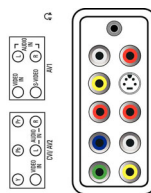

Звук

- Выходная мощность (среднеквадр.): 2 x 3 Вт
- Звуковая система: Mono, Nisam Stereo, Stereo
- Улучшение звука: Incredible Surround

Подключения

- AV 1: Аудиовход — левый/правый, Вход CVBS, S-Video
- AV 2: Аудиовход — левый/правый, YPbPr
- Количество разъемов SCART: 1
- AV 3: HDMI
- 1-й внешний разъем Scart: Вход/выход CVBS, RGB
- Другие подключения: Выход для наушников, Аудиовход для компьютера, Вход VGA с ПК

Мощность

- Электропитание: 90-240 В переменного тока, 50/60 Гц
- Температура окружающей среды: 5 °C – 40 °C
- потребляемая мощность: 55 Вт
- Энергопотребление в режиме ожидания: ≤ 1 Вт

Аксессуары

- Входящие в комплект аксессуары: Настольная подставка, Шнур питания, Краткое руководство пользователя, Инструкция по эксплуатации, Регистрационная карта, Гарантийный сертификат, Пульт ДУ, Батареи для пульта ДУ

Дата выпуска 2023-08-09

Версия: 6.1.22

EAN: 87 12581 31977 9

© 2023 Koninklijke Philips N.V.
Все права защищены.

Характеристики могут меняться без предварительного уведомления. Торговые марки являются собственностью Koninklijke Philips N.V. или соответствующих владельцев.

www.philips.com