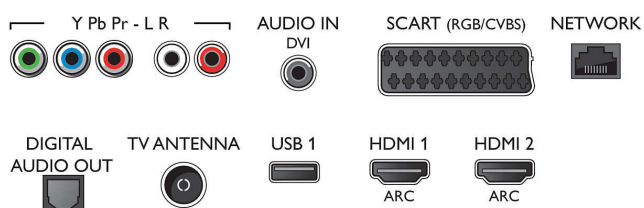

Характеристики

Подсветка Ambilight

- Возможности режима Ambilight: Подстраивается под цвет стены, Режим Lounge, Игровой режим, Ambilight+Hue
- Версия Ambilight: Двусторонняя

Изображение/дисплей

- Формат изображения: 16:9
- Размер экрана по диагонали (в дюймах): 40 (дюймы)
- Размер экрана по диагонали (метрич.): 102 см
- Дисплей: LED Full HD

- Разрешение панели: 1920 x 1080p
- 3D: Активная технология 3D, Полноэкранный режим для двух игроков*, Преобразование 2D в 3D, Автораспознавание 3D
- Яркость: 350 кд/м²
- Процессор обработки изображения: Perfect Pixel HD
- Улучшение изображения: Perfect Natural Motion, Технология Perfect Motion Rate 800 Гц, Технология Micro Dimming Pro, Функция Super Resolution

Поддерживаемое разрешение дисплея

- Компьютерные входы для всех интерфейсов HDMI: до FHD 1920 x 1080 при 60 Гц, при 60 Гц
- Выходы для всех интерфейсов HDMI: до FHD 1920 x 1080p, при 24, 25, 30, 50, 60 Гц

Тюнер/прием/передача

- Цифровое ТВ: DVB-T/T2/C
- Воспроизведение видео: NTSC, PAL, SECAM
- Поддержка MPEG: MPEG2, MPEG4
- Телегид*: Электронный гид телепередач на 8

Connections

Side

Rear