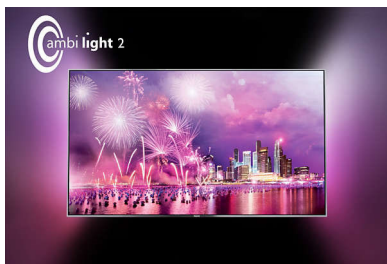

Основные особенности

Наклонная подставка

При разработке дизайна наклонной подставки мы остановили свой выбор на изящной глянцевой серебристой отделке, которую дополнили ультратонкой наклонной ножкой — в результате был создан аксессуар для телевизора, который легко впишется в любой современный интерьер.

Современный дизайн

Разработанный с современным подходом к дизайну телевизор прекрасно вписывается в ваш интерьер, оставаясь таким же стильным в выключенном состоянии, как и во включенном.

2-сторонняя фоновая подсветка Ambilight

Вы приложили все усилия, чтобы сделать дом уютным и комфортным. Почему же не выбрать телевизор, который подчеркнет изящный дизайн интерьера? Уникальная технология Philips Ambilight визуально расширяет границы экрана и усиливает впечатления от просмотра за счет проекции светового ореола по трем сторонам от экрана. Эта технология увеличивает яркость и насыщенность красок, позволяя полностью погрузиться в происходящее на экране.