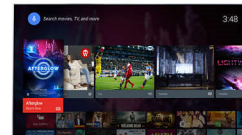

Dual Core и Android

Android легко справляется с поставленными задачами, обеспечивая быстрое перемещение по меню телевизора, удобную работу с приложениями и легкое воспроизведение видеофайлов, чтобы вы могли в полной мере наслаждаться любимыми развлечениями. ОС Android оправдывает свое название: это настоящий робот, который ускоряет работу процессора Dual Core и гарантирует удобство использования.

Android

Телевизор Smart TV оснащен платформой Android, быстрым процессором и удобным интерфейсом. Все эти возможности откроют вам доступ в мир безграничного контента: от магазина Google Play™ и сервиса Netflix до интернет-браузера и многого другого. Вы всегда сможете быстро перейти к избранным элементам.

Spotify Connect

Любимая музыка, как правило, хранится на вашем телефоне, но не лучше ли прослушивать ее через мощные АС телевизора? Благодаря приложению Spotify Connect вы можете воспроизводить Spotify на телевизоре, используя телефон в качестве пульта дистанционного управления. Просто нажмите кнопку воспроизведения, и музыка будет транслироваться через АС телевизора. Никаких проводов и лишних усилий — просто устройтесь поудобнее и наслаждайтесь любимыми мелодиями.