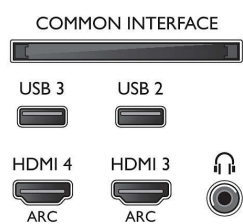

Характеристики

Подсветка Ambilight

- Возможности режима Ambilight: Подстраивается под цвет стены, Режим Lounge, Игровой режим, Ambilight+Hue
- Версия Ambilight: Двусторонняя

Изображение/дисплей

- Формат изображения: 16:9
- Размер экрана по диагонали (в дюймах): 40 (дюймы)
- Размер экрана по диагонали (метрич.): 102 см
- Дисплей: LED Full HD

- Разрешение панели: 1920 x 1080p
- 3D: Активная технология 3D, Полноэкранный режим для двух игроков*, Преобразование 2D в 3D, Автораспознавание 3D
- Яркость: 350 кд/м²
- Процессор обработки изображения: Perfect Pixel HD
- Улучшение изображения: Perfect Natural Motion, Технология Perfect Motion Rate 800 Гц, Технология Micro Dimming Pro, Функция Super Resolution

Поддерживаемое разрешение дисплея

- Компьютерные входы для всех интерфейсов HDMI: до FHD 1920 x 1080 при 60 Гц, при 60 Гц
- Выходы для всех интерфейсов HDMI: до FHD 1920 x 1080p, при 24, 25, 30, 50, 60 Гц

Тюнер/прием/передача

- Цифровое ТВ: DVB-T/T2/C
- Воспроизведение видео: NTSC, PAL, SECAM
- Поддержка MPEG: MPEG2, MPEG4
- Телегид*: Электронный гид телепередач на 8

Connections

Side