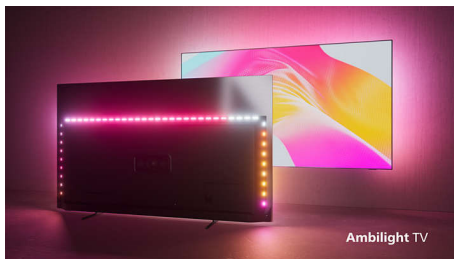

PHILIPS

Телевизор 4K UHD с Android TV

3-сторонняя подсветка Ambilight Поддержка основных форматов HDR, Dolby Vision и Dolby Atmos, 108 см (43") Android TV

43PUS8057/12

Основные особенности

Philips Ambilight