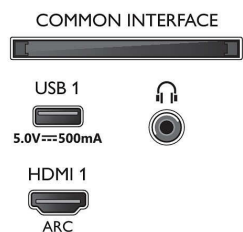

Телевизор 4K UHD с Android TV

3-сторонняя подсветка Ambilight Поддержка основных форматов HDR, Dolby Vision и Dolby Atmos, 108 см (43") Android TV

Характеристики

Подсветка Ambilight

- Возможности режима Ambilight: Встроенный Ambilight, Игровой режим, Режим Lounge, Подстраивается под цвет стены
- Версия Ambilight: Трехсторонняя

Изображение/дисплей

- Формат изображения: 16:9
- Размер экрана по диагонали (метрич.): 108 см
- Дисплей: 4K Ultra HD LED
- Разрешение панели: 3840 x 2160

- Процессор обработки изображения: Pixel Precise Ultra HD
- Улучшение изображения: Dolby Vision, HLG (Hybrid Log Gamma), Совместимость с HDR10+
- Размер экрана по диагонали (в дюймах): 43 дюйма

Разрешение экрана

- Разрешение при разных частотах обновления: 576р, 50 Гц, 640x480, 60 Гц, 720р, 50 Гц, 60 Гц, 560x1440, 60 Гц, 1920x1080р, 24 Гц, 25 Гц, 30 Гц,

43PUS8057/12

3840x2160р, 24 Гц, 25 Гц, 30 Гц, 50 Гц, 60 Гц

Тюнер/прием/передача

- Цифровое ТВ: DVB-T/T2/T2-HD/C/S/S2
- Телегид*: Электронный гид телепередач на 8 дней
- Индикатор уровня сигнала
- Телетекст: 1000-страничный гипертекст
- Поддержка HEVC

Connections

Side