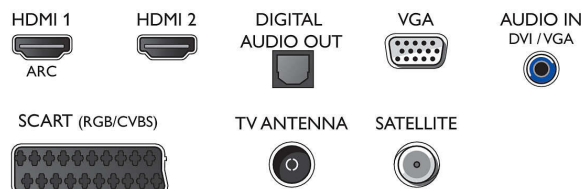

Размеры

- Ширина устройства: 512,3 миллиметра
- Высота устройства: 308 миллиметра
- Глубина устройства: 45,7 миллиметра
- Вес продукта: 2,56 кг
- Ширина с подставкой: 512,3 миллиметра

- Высота с подставкой: 315,9 миллиметра
- Глубина с подставкой: 112 миллиметра
- Вес изделия с подставкой: 2,59 кг
- Ширина коробки: 600 миллиметра
- Высота коробки: 390 миллиметра
- Глубина коробки: 100 миллиметра
- Вес, включая упаковку: 3,8 кг
- Совместимое настенное крепление: 75 x 75 мм
- Ширина подставки: 447,6 миллиметра

Connections

Side

Rear

Дата выпуска 2023-08-09

Версия: 11.8.1

EAN: 87 18863 00998 7

© 2023 Koninklijke Philips N.V.
Все права защищены.

Характеристики могут меняться без предварительного уведомления. Торговые марки являются собственностью Koninklijke Philips N.V. или соответствующих владельцев.