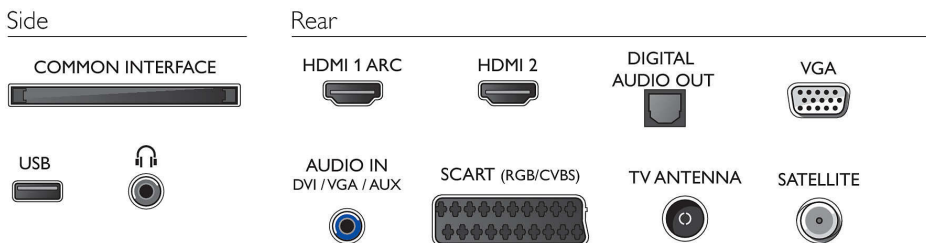

Príkon

- Napájanie zo siete: AC 220 – 240 V, 50/60 Hz
- Okolité teplota: 5 °C až 35 °C
- Spotr. energie v pohotovostnom stave: $0,3\text{ W}$
- Trieda energetického štítku: A+
- Energetický štítok Európskej únie: 20 W
- Funkcie úspory energie: Časovač automatického vypnutia, Režim Eko, Vypnutie obrazu (pre rádio)
- Ročná spotreba energie: 30 kWh
- Prítomnosť olova: Áno*
- Obsah ortuti: 0 mg

Príslušenstvo

- Dodávané príslušenstvo: Diaľkové ovládanie, Dve batérie AAA, Sieťový napájací kábel, Stručná príručka spustenia, Brožúrka s právnymi a bezpečnostnými informáciami, Podstavec na stôl

Farba a povrchová úprava

- Predná strana televízora: Vysokolesklá biela

Rozmery

- Hĺbka krabice: 112 mm
- Výška krabice: 425 mm
- Šírka krabice: 630 mm
- Hmotnosť výrobku: 3,1 kg
- Šírka prístroja: 560,0 mm
- Výška stojana: 0,0 mm
- Šírka zostavy (so stojanom): 560,0 mm
- Kompatibilné s nástennými držiakmi: 75 x 75 mm
- Výška prístroja: 336,6 mm
- Hĺbka stojana: 124,1 mm
- Hmotnosť vrátane balenia: 4,2 kg
- Hĺbka prístroja: 34,6 mm
- Šírka stojana: 374,3 mm
- Výška zostavy (so stojanom): 336,6 mm
- Hĺbka zostavy (so stojanom): 124,1 mm
- Hmotnosť produktu (+ stojan): 3,2 kg

Connections

Dátum vydania
2023-08-09

Verzia: 2.1.1

© 2023 Koninklijke Philips N.V.
Všetky práva vyhradené.

Autor si vyhradzuje právo zmeny špecifikácií bez oznámenia. Ochranné známky sú majetkom Koninklijke Philips N.V. alebo ich príslušných vlastníkov.

www.philips.com

* Funkcia elektronického sprievodcu programom a zobrazenie plánovaných programov (maximálne 8 dní) závisí od konkrétnej krajiny a operátora.

* Spotreba energie v kWh za rok na základe spotreby energie televízora spusteného 4 hodiny denne po dobu 365 dní. Skutočná spotreba energie bude závisieť od spôsobu využívania televízora.

* Televízor podporuje príjem signálu DVB voľne prístupného vysielania. Špecifickí operátori DVB nemusia byť podporovaní. Aktuálny zoznam nájdete v časti Najčastejšie otázky na stránke podpory výrobkov spoločnosti Philips. Niektorí operátori vyžadujú podmienený prístup a registráciu. Ďalšie informácie získate u svojho operátora.

* (Philips) kompatibilné iba s konkrétnym prehrávačom značky Philips.
* Olovo sa nachádza iba v určitých súčiastkach alebo komponentoch tohto televízora, pri ktorých podľa existujúcich výnimiek smernice RoHS neexistujú v rámci technológie žiadne alternatívy.