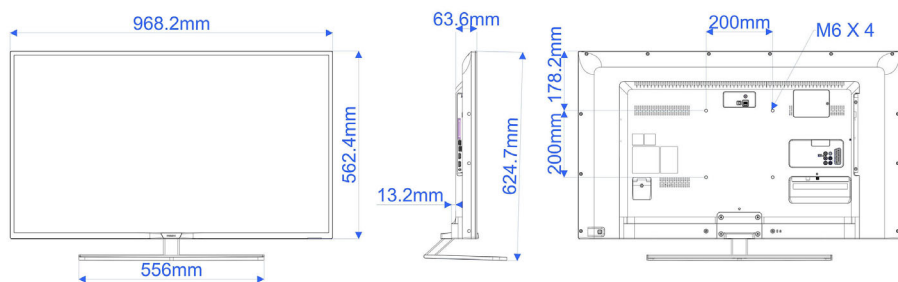

Тюнер/прием/передача

- Цифровое ТВ: DVB-T/T2/C, HEVC FHD (до 1080p60)
- Воспроизведение видео: NTSC, PAL

- Аналоговое телевидение: PAL
- Воспроизведение через IP: Мультивещание, Unicast

Android TV

- ОС: Android™ 5.1 (Lollipop)
- Объем флэш-памяти: 8 ГБ

Особенности

- Удобство использования: Стиль изображения, Стиль звука
- Цифровые сервисы: Электронный гид телепередач на 8 дней, Сейчас и далее, MHEG, Телетекст, HbbTV, Субтитры
- Внешние элементы управления: Джойстик

Специальные гостиничные функции

- Гостиничный режим: Блокировка джойстика, Блокировка меню, Блокировка меню установки, Ограничение громкости
- Режим ограничения для особых учреждений: Режим повышенной безопасности, ТХТ/MHEG/USB/электронный гид телепередач/блокировка субтитров
- Таймер: Таймер отключения, Сигнал будильника, Выбор канала для будильника, Звуки будильника
- Настройка экрана запуска: Канал, Функция, Формат изображения, Громкость, Стиль изображения
- Защита от краж: Защита от кражи элементов питания, Замок Kensington
- Регулятор мощности: Автоматическое ВКЛЮЧЕНИЕ, Запуск в экорежиме/быстрый запуск, WoLAN,