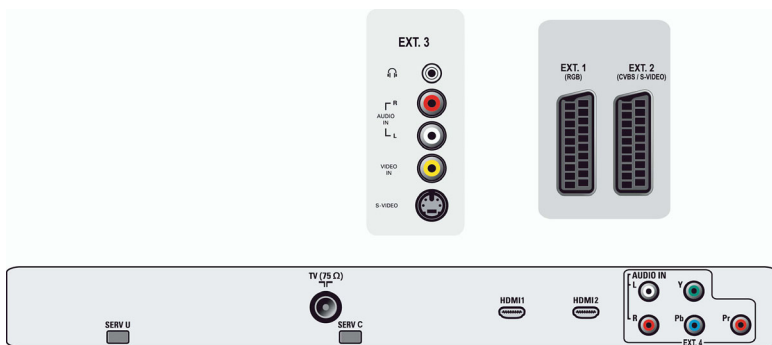

Характеристики

Изображение/дисплей

1. Формат изображения: Широкий экран, 16:9
   - Размер экрана по диагонали (в дюймах): 37 (дюймы)
   - Размер экрана по диагонали (метрич.): 94 см
   - Цвет корпуса: Двухцветный - серебристый и лаковый черный
   - Разрешение панели: 1366 x 768p
   - Яркость: 500 кд/м²
2. Улучшение изображения: Pixel Plus HD, Улучшение яркостных переходов, Улучшение цветовых переходов, Динамическое повышение контрастности, Повышение контрастности, Режим 3/2 – 2/2 Motion Pull Down, 3D гребенчатый фильтр, Активное управление, Цифровое шумоподавление, Исправление "зубчатых линий", Прогрессивное сканирование
3. Тип экрана дисплея: TFT ЖК-дисплей WXGA с активной матрицей
   - Динамическая контрастность экрана: 7500:1
   - Время отклика (типич.): 6 мс
   - Угол просмотра (по горизонтали): 178 градусов
   - Угол просмотра (по вертикали): 178 градусов
   - Улучшение экрана: Антибликовое покрытие экрана