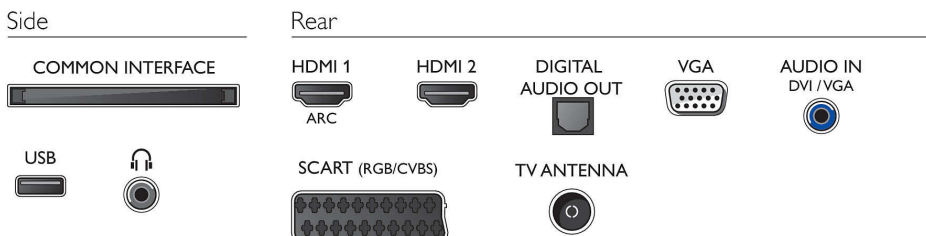

Мощность

- Электропитание: 220–240 В переменного тока, 50/60 Гц
- Температура окружающей среды: 5–35 °C
- Энергопотребление в режиме ожидания: $0,3$ Вт
- Маркировка класса энергоэффективности: A
- Маркировка энергоэффективности ЕС: 21 Вт
- Функции энергосбережения: Таймер автоматического выключения, Режим ECO, Отключение изображения (для радио)
- Энергопотребление в выключенном состоянии: $0,3$
- Потребление электроэнергии в год: 31 кВт/ч
- Наличие свинца: Да*
- содержание ртути: 0 мг

Аксессуары

- Входящие в комплект аксессуары: Пульт ДУ, Батарея типа AAA — 2 шт., Настольная подставка, Шнур питания, Краткое руководство пользователя, Брошюра с важной юридической информацией и сведениями о безопасности

Размеры

- Ширина устройства: 512,3 миллиметра
- Высота устройства: 308 миллиметра
- Глубина устройства: 45,7 миллиметра
- Вес продукта: 2,56 кг
- Ширина с подставкой: 512,3 миллиметра
- Высота с подставкой: 315,9 миллиметра

- Глубина с подставкой: 112 миллиметра
- Вес изделия с подставкой: 2,59 кг
- Ширина коробки: 600 миллиметра
- Высота коробки: 390 миллиметра
- Глубина коробки: 100 миллиметра
- Вес, включая упаковку: 3,8 кг
- Совместимое настенное крепление: 75 x 75 мм
- Ширина подставки: 447,6 миллиметра

Connections

Дата выпуска 2023-08-09

Версия: 7.6.1

EAN: 87 18863 01014 3

© 2023 Koninklijke Philips N.V.
Все права защищены.

Характеристики могут меняться без предварительного уведомления. Торговые марки являются собственностью Koninklijke Philips N.V. или соответствующих владельцев.

www.philips.com

* Электронный гид телепередач и фактическая доступность для просмотра (до 8 дней) зависят от страны и поставщика услуг.

* Годовое потребление электроэнергии (кВт/ч) основано на энергопотреблении телевизором 4 часа в день, 365 дней в году. Фактическое потребление электроэнергии зависит от условий использования телевизора.

* Этот телевизор поддерживает прием DVB для просмотра программ бесплатного ТВ. Отдельные операторы DVB могут не поддерживаться. Новый список поддерживаемых операторов можно найти в разделе FAQ на сайте технической поддержки Philips. Для некоторых операторов необходимы условный доступ и подписка. За дополнительными сведениями обращайтесь к операторам.

* (Philips) совместимо только с некоторыми моделями проигрывателей Philips.