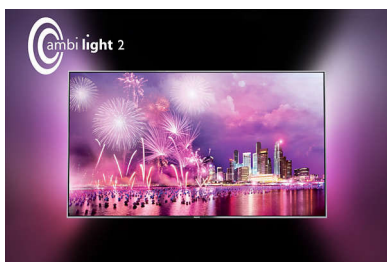

Основные особенности

2-сторонняя фоновая подсветка Ambilight

Вы приложили все усилия, чтобы сделать дом уютным и комфортным. Почему же не выбрать телевизор, который подчеркнет изящный дизайн интерьера? Уникальная технология Philips Ambilight визуально расширяет границы экрана и усиливает впечатления от просмотра за счёт проекции светового ореола по двум сторонам от экрана. Эта технология увеличивает яркость и насыщенность красок, позволяя полностью погрузиться в происходящее на экране.

Безрамочный дизайн

Изящный, минималистичный, сдержанный дизайн. Корпус без рамки выполнен из высококачественного стекла и обрамлен ультратонкой пластиной из алюминия, что помогает расширить область просмотра.

Материалы высокого качества

Дом — отражение вашего стиля. Наши дизайнеры остановили свой выбор на нежных цветах и утонченной отделке, дополнив все это природными высококачественными материалами, такими как алюминий. Дизайн, который идеально дополнит любой интерьер!