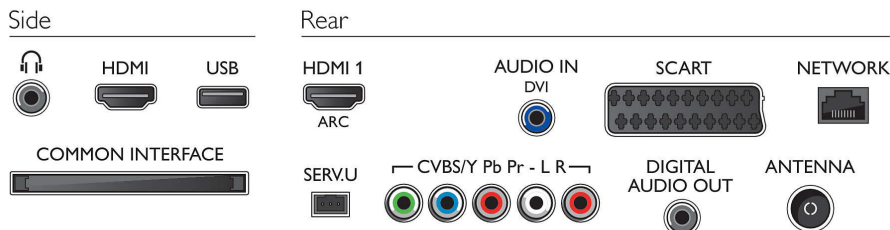

Подключения

- Количество A/V подключений: 1
- Количество разъемов HDMI: 2
- Количество разъемов SCART (RGB/CVBS): 1
- Количество разъемов USB: 1
- Другие подключения: Антенна, IEC75, Общий интерфейс CI+, Выход для наушников, Аудиовход — левый/правый, Выход для цифрового аудиосигнала (коаксиальный)

Мощность

- Электропитание: 220-240 В переменного тока, 50/60 Гц
- Температура окружающей среды: 5–35 °C
- Энергопотребление в режиме ожидания: $\leq 0,3$ Вт
- Маркировка класса энергоэффективности: A
- Маркировка энергоэффективности ЕС: 36 Вт
- Функции энергосбережения: Таймер автоматического выключения, Режим ECO, Отключение изображения (для радио)
- Энергопотребление в выключенном состоянии: $\leq 0,3$
- Потребление электроэнергии в год: 53 кВт/ч

Аксессуары

- Входящие в комплект аксессуары: Пульт ДУ, Батарея типа AAA — 2 шт., Настольная подставка, Краткое руководство пользователя, Брошюра с важной юридической информацией и сведениями о безопасности, Гарантийный талон, Соединительный AV-кабель (для боковой панели), Инструкция по эксплуатации

Размеры

- Ширина устройства: 738 миллиметра
- Высота устройства: 450,8 миллиметра
- Глубина устройства: 64,9 миллиметра
- Вес продукта: 6,26 кг
- Ширина с подставкой: 738 миллиметра
- Высота с подставкой: 496 миллиметра
- Глубина с подставкой: 196 миллиметра

Дата выпуска 2023-10-09

Версия: 4.0.3

EAN: 87 12581 67677 3

© 2023 Koninklijke Philips N.V.
Все права защищены.

Характеристики могут меняться без предварительного уведомления. Торговые марки являются собственностью Koninklijke Philips N.V. или соответствующих владельцев.

www.philips.com

* Запись на USB доступна только для цифровых каналов, возможность записи может быть ограничена на основании защиты трансляций от копирования (CI+). Могут действовать ограничения на некоторые страны и каналы.
* Этот телевизор поддерживает прием DVB для просмотра программ бесплатного ТВ. Отдельные операторы DVB могут не поддерживаться. Новый список поддерживаемых операторов можно найти в разделе FAQ на сайте технической поддержки Philips. Для некоторых операторов необходимы условный доступ и подписка. За дополнительными сведениями обращайтесь к операторам.
* Годовое потребление электроэнергии (кВт/ч) основано на энергопотреблении телевизором 4 часа в день, 365 дней в году. Фактическое потребление электроэнергии зависит от условий использования телевизора.
* Электронный гид телепередач и фактическая доступность для просмотра (до 8 дней) зависят от страны и поставщика услуг.