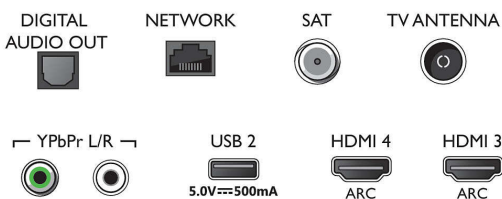

4K UHD LED на базе ОС Android TV

Телевизор 108 см (43") Ambilight Picture Performance Index 1700, HDR 10+, Процессор P5 Perfect Picture

Характеристики

Подсветка Ambilight

- Возможности режима Ambilight: Встроенный Ambilight+Нюе, Музыка Ambilight, Игровой режим, Подстраивается под цвет стены, Режим Lounge
- Версия Ambilight: Трехсторонняя

Изображение/дисплей

- Формат изображения: 16:9
- Размер экрана по диагонали (метрич.): 108 см
- Дисплей: 4K Ultra HD LED
- Разрешение панели: 3840 x 2160

- Процессор обработки изображения: Процессор P5 Perfect Picture
- Улучшение изображения: Разрешение Ultra, Технология Micro Dimming Pro, 1700 PPI, Dolby Vision, HDR10+
- Размер экрана по диагонали (в дюймах): 43 дюйма

Поддерживаемое разрешение дисплея

- Компьютерные входы для всех интерфейсов
- HDMI: Поддержка HDR, HDR10 / HLG, до 4K

43PUS7334/12

- UHD 3840 x 2160 при 60 Гц
- Видеовходы для всех интерфейсов HDMI: до 4K UHD 3840 x 2160 при 60 Гц, Поддержка HDR, HDR10/HLG (Hybrid Log Gamma), HDR10+/Dolby Vision

Тюнер/прием/передача

- Цифровое ТВ: DVB-T/T2/T2-HD/C/S/S2
- Воспроизведение видео: NTSC, PAL, SECAM
- Поддержка MPEG: MPEG2, MPEG4
- Телегид*: Электронный гид телепередач на 8

Connections

Side

Bottom