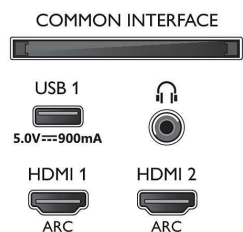

4K UHD LED на базе ОС Android TV

Телевизор 108 см (43") Ambilight Picture Performance Index 1700, HDR 10+, Процессор P5 Perfect Picture

Характеристики

Подсветка Ambilight

- Возможности режима Ambilight: Встроенный Ambilight+Нюе, Музыка Ambilight, Игровой режим, Подстраивается под цвет стены, Режим Lounge
- Версия Ambilight: Трехсторонняя

Изображение/дисплей

- Формат изображения: 16:9
- Размер экрана по диагонали (метрич.): 108 см
- Дисплей: 4K Ultra HD LED
- Разрешение панели: 3840 x 2160

- Процессор обработки изображения: Процессор P5 Perfect Picture
- Улучшение изображения: Разрешение Ultra, Технология Micro Dimming Pro, 1700 PPI, Dolby Vision, HDR10+
- Размер экрана по диагонали (в дюймах): 43 дюйма

Поддерживаемое разрешение дисплея

- Компьютерные входы для всех интерфейсов
- HDMI: Поддержка HDR, HDR10 / HLG, до 4K

43PUS7334/12

- UHD 3840 x 2160 при 60 Гц
- Видеовходы для всех интерфейсов HDMI: до 4K UHD 3840 x 2160 при 60 Гц, Поддержка HDR, HDR10/HLG (Hybrid Log Gamma), HDR10+/Dolby Vision

Тюнер/прием/передача

- Цифровое ТВ: DVB-T/T2/T2-HD/C/S/S2
- Воспроизведение видео: NTSC, PAL, SECAM
- Поддержка MPEG: MPEG2, MPEG4
- Телегид*: Электронный гид телепередач на 8

Connections

Side