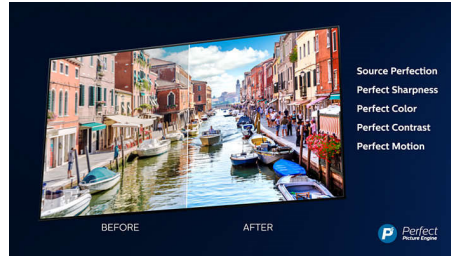

Процессор P5 Perfect Picture

Процессор Philips P5 передает контент с качеством, как на источнике. Наслаждайтесь большим количеством деталей, глубиной изображения, яркостью цветов и естественностью оттенков кожи. Невероятная четкость и контрастность поможет прочувствовать все, что происходит на экране. Движение на экране идеально плавное.