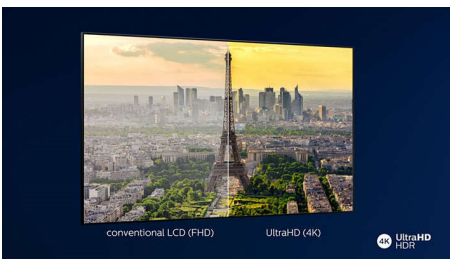

4K UHD

Яркий 4K LED-телевизор. Яркая картинка HDR. Плавное движение. Телевизор Philips 4K UHD TV обеспечивает реалистичность контента благодаря высокой контрастности и насыщенным цветам. Более глубокая картинка и плавное движение. Фильмы, передачи, игры и многое другое будут выглядеть отлично вне зависимости от источника.