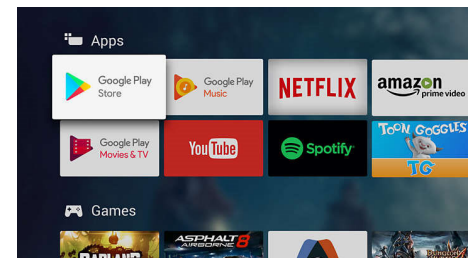

Контент на телевизоре

Благодаря магазину Google Play и галерее приложений Philips на телевизор можно загрузить обширную онлайн-коллекцию фильмов, телепередач, музыки, приложений и игр.

Интеллектуальное управление голосом.

Управляйте телевизором с Android TV с помощью голосовых команд. Хотите сыграть в игру, посмотреть Netflix или найти контент и приложения в магазине Google Play? Просто скажите об этом своему телевизору. Вы даже можете управлять всеми устройствами, совместимыми с Ассистентом Google, например приглашать свет и переводить термостат в ночной режим. И все это — не вставая с дивана. Дни, когда вы искали пульт от телевизора по всему дому, уже далеко позади. Теперь с помощью голосовых команды вы можете управлять телевизором Philips посредством устройств с поддержкой Alexa, таких как Amazon Echo. Включайте телевизор, переключайтесь между каналами или источниками сигнала и многое другое с помощью Alexa.

Яркие эффекты

Четкие диалоги. Яркие эффекты.