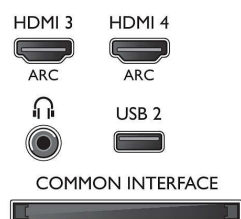

Характеристики

Подсветка Ambilight

- Возможности режима Ambilight: Dual View Fixed Color, Динамический, подключен к световому датчику, Режим Lounge, закат, Подстраивается под цвет стены, 3D
- Версия Ambilight: Трехсторонняя
- Система подсветки Ambilight: Встроенная Ambilight + Hue

Изображение/дисплей

- Формат изображения: 4:3/16:9
- Размер экрана по диагонали (в дюймах): 42 (дюймы)

- Размер экрана по диагонали (метрич.): 107 см
- Дисплей: LED Full HD
- 3D: Пассивная технология 3D, Полноэкранный режим для двух игроков*, Регулировка глубины 3D, Преобразование 2D в 3D, Автораспознавание 3D
- Разрешение панели: 1920 x 1080p
- Яркость: 400 кд/м²
- Улучшение изображения: Pixel Precise HD, Технология Micro Dimming Pro, Perfect Natural Motion, Технология Perfect Motion Rate 800 Гц, Функция Super Resolution

Поддерживаемое разрешение дисплея

- Компьютерные входы: до 1920 x 1080 при 60 Гц
- Выходы: 24, 25, 30, 50, 60 Гц, до 1920x1080p

Тюнер/прием/передача

- Цифровое ТВ: Freeview HD, Поддержка Astra HD+, DVB-T/T2/C/S/S2
- Воспроизведение видео: NTSC, PAL, SECAM
- Поддержка MPEG: MPEG2, MPEG4

Smart TV

- Интерактивное телевидение: HbbTV
- Гид телепередач*: Электронный гид телепередач

Connections

Side