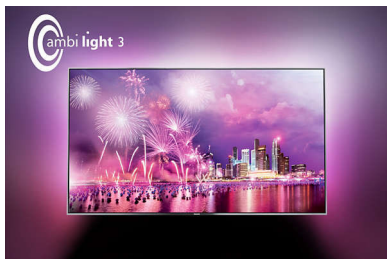

Основные особенности

3-сторонняя подсветка Ambilight

Вы приложили все усилия, чтобы сделать дом уютным и комфортным. Почему же не выбрать телевизор, который подчеркнет изящный дизайн интерьера? Уникальная технология Philips Ambilight визуально расширяет границы экрана и усиливает впечатления от просмотра за счет проекции светового ореола по трем сторонам от экрана. Эта технология увеличивает яркость и насыщенность красок, позволяя полностью погрузиться в происходящее на экране.

Безрамочный дизайн

Изящный, минималистичный, сдержанный дизайн. Корпус без рамки выполнен из высококачественного стекла и обрамлен ультратонкой пластиной из алюминия, что помогает расширить область просмотра.