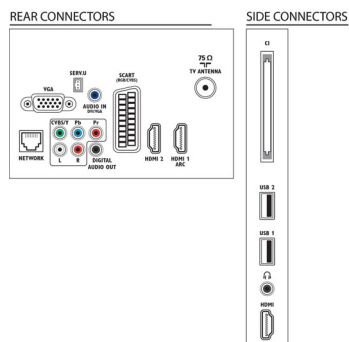

Характеристики

Изображение/дисплей

- Формат изображения: 16:9
- Размер экрана по диагонали (в дюймах): 22 (дюймы)
- Размер экрана по диагонали (метрич.): 56 см
- Дисплей: LED Full HD
- Разрешение панели: 1920 x 1080p
- Яркость: 250 кд/м²
- Улучшение изображения: Digital Crystal Clear,

Perfect Motion Rate 100 Гц

- Динамическая контрастность экрана: 100 000:1

Поддерживаемое разрешение дисплея

- Компьютерные входы: до 1920 x 1080 при 60 Гц
- Выходы: 24, 25, 30, 50, 60 Гц, до 1920x1080p

Тюнер/прием/передача

- Цифровое ТВ: DVB-C MPEG2*, DVB-C MPEG4*, DVB-T MPEG2*, DVB-T MPEG4*
- Воспроизведение видео: NTSC, PAL, SECAM

Мультимедийные приложения

- Форматы воспроизведения видео: Контейнеры: AVI, MKV, H264/MPEG-4 AVC, MPEG-1, MPEG-2, MPEG-4, WMV9/VC1