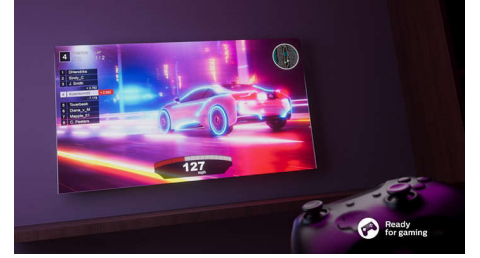

Oyun oynamak için ideal

Oyun oynamayı seviyor musunuz? Düşük veri gecikmesi ayarı, konsolunuzu açtığınız zaman otomatik olarak etkinleşir ve aksiyon dorukundayken bile size akıcı bir oyun deneyimi sağlar.