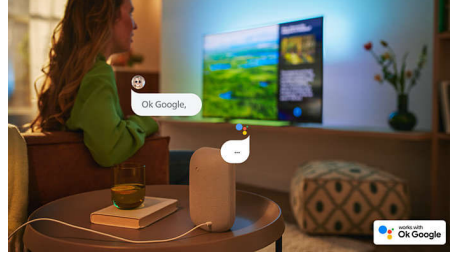

Sesli kontrol

Sesli asistanlar arasından seçim yapabilirsiniz! TV'yi kontrol edebilir ve Google akıllı hoparlörler aracılığıyla Google Asistan'dan programlar ve filmler bulmasını isteyebilirsiniz. Alternatif olarak, Alexa özellikli cihazlar aracılığıyla Alexa'ya soru sorabilirsiniz.

Sürdürülebilir ambalaj.

Bu TV sadece mükemmel görüntü ve sese değil, aynı zamanda geleceğe de yapacağınız bir yatırımdır. Ambalajlarımızda FSC sertifikalı geri dönüştürülmüş karton, basılı malzemelerimizde ise geri dönüştürülmüş kağıt kullanılmaktadır.

43PFS6808/62