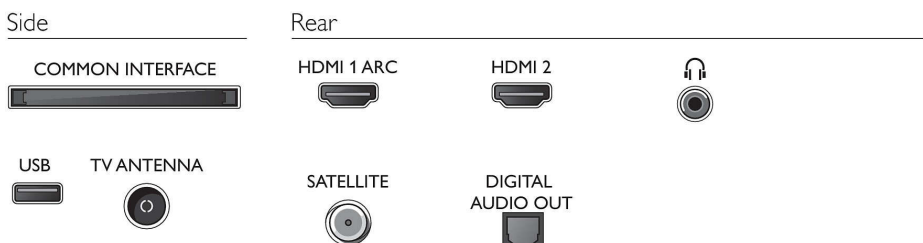

Power

- Netzstrom: AC: 220 bis 240 V, 50/60 Hz
- Umgebungstemperatur: 5 °C bis 35 °C
- Standby-Stromverbrauch: $\leq 0,3\text{ W}$
- Energieeffizienzklasse: A+
- Stromversorgung mit EU-Energie-Label: 28 W
- Energiesparfunktionen: Sleep-Timer, Eco-Modus, Bildabschaltung (bei Radiobetrieb)
- Stromverbrauch (ausgeschaltet): N/V
- Jährlicher Energieverbrauch: 41 kWh
- Bleihaltig: Ja*
- Quecksilbergehalt: 0 mg

Zubehör

- Mitgeliefertes Zubehör: Fernbedienung, 2 AAA-Batterien, Netzkabel, Kurzanleitung, Broschüre zu rechtlichen und Sicherheitsinformationen, Standfuß

Farbe und Design

- Vorderseite des Fernsehers: Mittelsilber

Abmessungen

- Gerätebreite: 732,6 mm
- Gerätehöhe: 436,0 mm
- Gerätetiefe: 81,0 mm
- Produktgewicht: 4,1 kg
- Gerätebreite (inkl. Fuß): 732,6 mm
- Gerätehöhe (inkl. Fuß): 455,2 mm
- Gerätetiefe (inkl. Fuß): 166,2 mm
- Produktgewicht (inkl. Standfuß): 4,2 kg
- Verpackungsbreite: 798,0 mm
- Verpackungshöhe: 520,0 mm
- Verpackungstiefe: 133,0 mm
- Gewicht (inkl. Verpackung): 5,8 kg
- Breite des Standfußes: 550,6 mm
- Höhe des Standfußes: 19,2 mm
- Tiefe des Standfußes: 166,2 mm
- Kompatible Wandhalterung: x = 100 mm

Connections

Ausstellungsdatum
2023-08-14

Version: 2.0.1

EAN: 87 18863 02033 3

© 2023 Koninklijke Philips N.V.
Alle Rechte vorbehalten.

Technische Daten können ohne vorherige Ankündigung geändert werden. Die Marken sind Eigentum von Koninklijke Philips N.V. oder der jeweiligen Firmen.

www.philips.com

* EPG und der darin angezeigte Sendezeitraum (bis zu 8 Tage) ist vom Land und Anbieter abhängig.

* Energieverbrauch in kWh pro Jahr, beruhend auf dem Stromverbrauch des Fernsehers, wenn dieser 4 Stunden pro Tag an 365 Tagen in Betrieb ist. Der tatsächliche Energieverbrauch hängt davon ab, wie der Fernseher verwendet wird.

* Der Fernseher unterstützt DVB-T-Empfang für Free-to-Air-Übertragungen. Bestimmte DVB-T-Betreiber werden möglicherweise nicht unterstützt. Eine aktuelle Liste dieser Betreiber finden Sie in den FAQs auf der Philips Support-Website. Bei einigen Betreibern sind Conditional Access und ein Abonnement erforderlich. Weitere Informationen erhalten Sie von Ihrem Betreiber.

* Einige Komponenten dieses Fernsehers, bei denen technologisch keine Alternative besteht, enthalten Blei. Dies entspricht der geltenden Ausnahmeregelung der RoHS-Richtlinie.