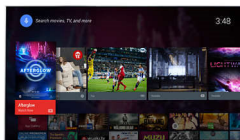

Dual Core и Android

Android легко справляется с поставленными задачами, обеспечивая быстрое перемещение по меню телевизора, удобную работу с приложениями и легкое воспроизведение видеофайлов, чтобы вы

могли в полной мере наслаждаться любимыми развлечениями. ОС Android оправдывает свое название: это настоящий робот, который ускоряет работу процессора Dual Core и гарантирует удобство использования.

Google Play

В каталоге Google Play™ найдутся интересные и качественные игры для пользователей любого возраста. Игры оптимизированы для использования на телевизоре, поэтому качество изображения будет настолько же впечатляющим, как и сюжет игры. Кроме того, вам не понадобится громоздкая игровая консоль: вы сможете легко перемещаться по меню телевизора и играть в увлекательные игры, подключив универсальный игровой джойстик USB.

Облачный игровой сервис

В облачном игровом сервисе содержится множество качественных игр любого уровня для пользователей любого возраста. Выберите игру, которая придется вам по вкусу, и наслаждайтесь ею прямо на телевизоре!

Поддержка HEVC для передачи контента FHD

Новый встроенный стандарт HEVC позволяет просматривать изображение в высоком качестве с разрешением FHD.