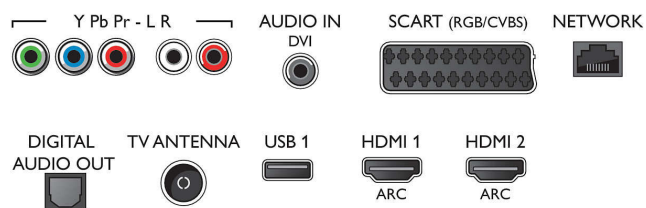

Поддержка HEVC для передачи контента FHD

Новый встроенный стандарт HEVC позволяет просматривать изображение в высоком качестве с разрешением FHD.

Характеристики

Изображение/дисплей

- Формат изображения: 16:9
- Размер экрана по диагонали (в дюймах): 40 (дюймы)
- Размер экрана по диагонали (метрич.): 102 см
- Дисплей: LED Full HD
- Разрешение панели: 1920 x 1080p
- Яркость: 300 кд/м²
- Улучшение изображения: Pixel Plus HD, Технология Micro Dimming

Тюнер/прием/передача

- Цифровое ТВ: DVB-T/C
- Воспроизведение видео: NTSC, PAL, SECAM
- Поддержка MPEG: MPEG2, MPEG4
- Телегид*: Электронный гид телепередач на 8

- Индикатор уровня сигнала
- Телетекст: 1000-страничный гипертекст
- Поддержка HEVC

Connections

Side

Rear

Характеристики

Функции Smart TV

- Взаимодействие с пользователем: Клиент и сервер MultiRoom, SimplyShare
- Интерактивное телевидение: HbbTV
- Программирование: Приостановка просмотра телепередачи, Запись на USB*
- Приложения SmartTV*: Сетевые видеомгазины, Открытый интернет-браузер, Social TV, ТВ по запросу, Youtube
- Легкость установки: Автопоиск устройств Philips, Мастер подключения к устройству, Мастер настройки сети, Мастер установки поддержки
- Удобство использования: Кнопка меню Smart, Экранное руководство пользователя
- Обновление встроенной программы: Мастер обновления встроенной программы, Обновление встроенной программы через USB, Обновление программы устройства через Интернет
- Регулировка формата экрана: Базовый - Широкоэкранный, Автозаполнение, Расширенный - Сдвиг, Масштабирование, растяжение
- Приложение Philips TV Remote*: Приложения, Каналы, Управление, NowOnTV, Телегид, Видео по запросу
- Пульт ДУ: с клавиатурой