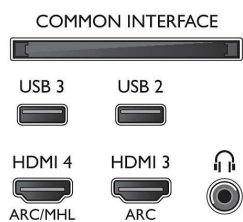

Характеристики

Изображение/дисплей

- Формат изображения: 16:9
- Размер экрана по диагонали (в дюймах): 40 (дюймы)
- Размер экрана по диагонали (метрич.): 102 см
- Дисплей: LED Full HD
- Разрешение панели: 1920 x 1080p
- Яркость: 300 кд/м²
- Улучшение изображения: Pixel Plus HD, Технология Micro Dimming

Поддерживаемое разрешение дисплея

- Компьютерные входы для всех интерфейсов HDMI: при 60 Гц, до FHD 1920 x 1080 при 60 Гц
- Выходы для всех интерфейсов HDMI: при 24, 25, 30, 50, 60 Гц, до FHD 1920 x 1080p

Тюнер/прием/передача

- Цифровое ТВ: DVB-T/C
- Воспроизведение видео: NTSC, PAL, SECAM
- Поддержка MPEG: MPEG2, MPEG4
- Телегид*: Электронный гид телепередач на 8

- Индикатор уровня сигнала
- Телетекст: 1000-страничный гипертекст
- Поддержка HEVC

Android TV

- ОС: Android™ 5.1 (Lollipop)
- Предустановленные приложения: Google Play Фильмы*, Google Play Музыка*, Поиск Google, YouTube
- Объем флэш-памяти: возможность увеличения памяти через USB, 8 ГБ

Connections

Side