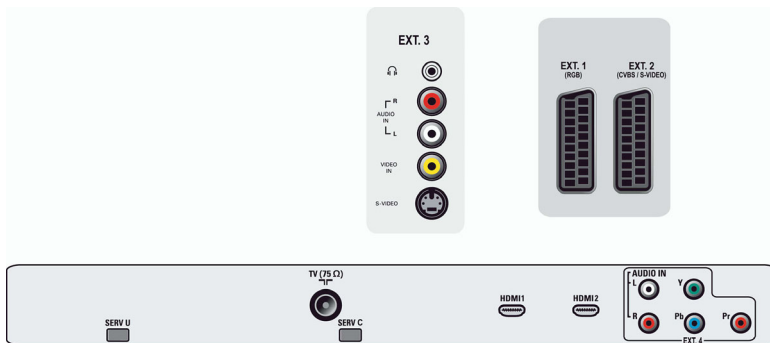

Характеристики

Изображение/дисплей

1. Формат изображения: Широкий экран, 16:9
   - Размер экрана по диагонали (в дюймах): 32 (дюймы)
   - Размер экрана по диагонали (метрич.): 81 см
   - Цвет корпуса: Двухцветный - серебристый и лаковый черный
   - Разрешение панели: 1366 x 768p
   - Яркость: 500 кд/м²
2. Улучшение изображения: Pixel Plus HD, Улучшение яркостных переходов, Улучшение цветовых переходов, Динамическое повышение контрастности, Повышение контрастности, Режим 3/2 – 2/2 Motion Pull Down, 3D гребенчатый фильтр, Активное управление, Цифровое шумоподавление, Исправление "зубчатых линий", Прогрессивное сканирование
3. Тип экрана дисплея: TFT ЖК-дисплей WXGA с активной матрицей
   - Динамическая контрастность экрана: 7500:1
   - Время отклика (типич.): 6 мс
   - Угол просмотра (по горизонтали): 178 градусов
   - Угол просмотра (по вертикали): 178 градусов
   - Улучшение экрана: Антибликовое покрытие экрана