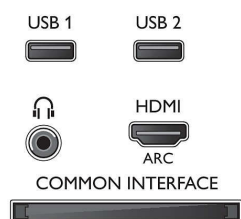

Характеристики

Подсветка Ambilight

- Возможности режима Ambilight: Dual View Fixed Color, Динамический, подключен к световому датчику, Режим Lounge, закат, Подстраивается под цвет стены, 3D
- Версия Ambilight: Двусторонняя
- Система подсветки Ambilight: Встроенная Ambilight + Hue

Изображение/дисплей

- Формат изображения: 4:3/16:9
- Размер экрана по диагонали (в дюймах):

42 (дюймы)

- Размер экрана по диагонали (метрич.): 107 см
- Дисплей: LED Full HD
- 3D: Пассивная технология 3D, Полноэкранный режим для двух игроков*, Регулировка глубины 3D, Преобразование 2D в 3D, Автораспознавание 3D, 3D без мерцания
- Разрешение панели: 1920 x 1080p
- Яркость: 300 кд/м²
- Улучшение изображения: Pixel Plus HD, Perfect Motion Rate (PMR) 200 Гц, Технология Micro Dimming

Поддерживаемое разрешение дисплея

- Компьютерные входы: до 1920 x 1080 при 60 Гц
- Входовидео: 24, 25, 30, 50, 60 Гц, до 1920x1080p

Тюнер/прием/передача

- Цифровое ТВ: DVB-T/T2/C
- Воспроизведение видео: NTSC, PAL, SECAM
- Поддержка MPEG: MPEG2, MPEG4

Connections

Side