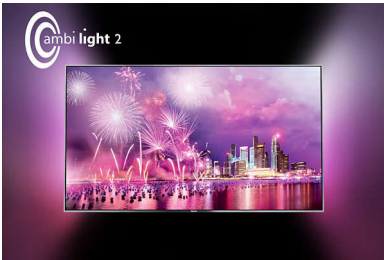

Новый уровень развлечений

- Pixel Plus HD для превосходного изображения, которое не оставит вас равнодушными
- 200 Гц PMR для плавной передачи динамичных сцен

PHILIPS

Основные особенности

2-сторонняя фоновая подсветка Ambilight