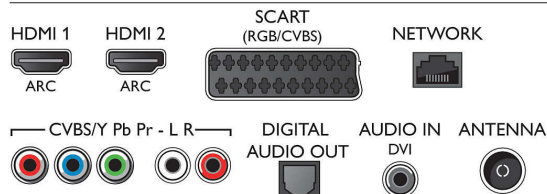

Характеристики

Подсветка Ambilight

- Возможности режима Ambilight: Dual View Fixed Color, Динамический, подключен к световому датчику, Режим Lounge, закат, Подстраивается под цвет стены, 3D
- Версия Ambilight: Двусторонняя
- Система подсветки Ambilight: Встроенная Ambilight + Hue

Изображение/дисплей

- Формат изображения: 4:3/16:9
- Размер экрана по диагонали (в дюймах):

42 (дюймы)

- Размер экрана по диагонали (метрич.): 107 см
- Дисплей: LED Full HD
- 3D: Пассивная технология 3D, Полноэкранный режим для двух игроков*, Регулировка глубины 3D, Преобразование 2D в 3D, Автораспознавание 3D, 3D без мерцания
- Разрешение панели: 1920 x 1080p
- Яркость: 300 кд/м²
- Улучшение изображения: Pixel Plus HD, Perfect Motion Rate (PMR) 200 Гц, Технология Micro Dimming

Поддерживаемое разрешение дисплея

- Компьютерные входы: до 1920 x 1080 при 60 Гц
- Входовидео: 24, 25, 30, 50, 60 Гц, до 1920x1080p

Тюнер/прием/передача

- Цифровое ТВ: DVB-T/T2/C
- Воспроизведение видео: NTSC, PAL, SECAM
- Поддержка MPEG: MPEG2, MPEG4

Connections

Side

Rear